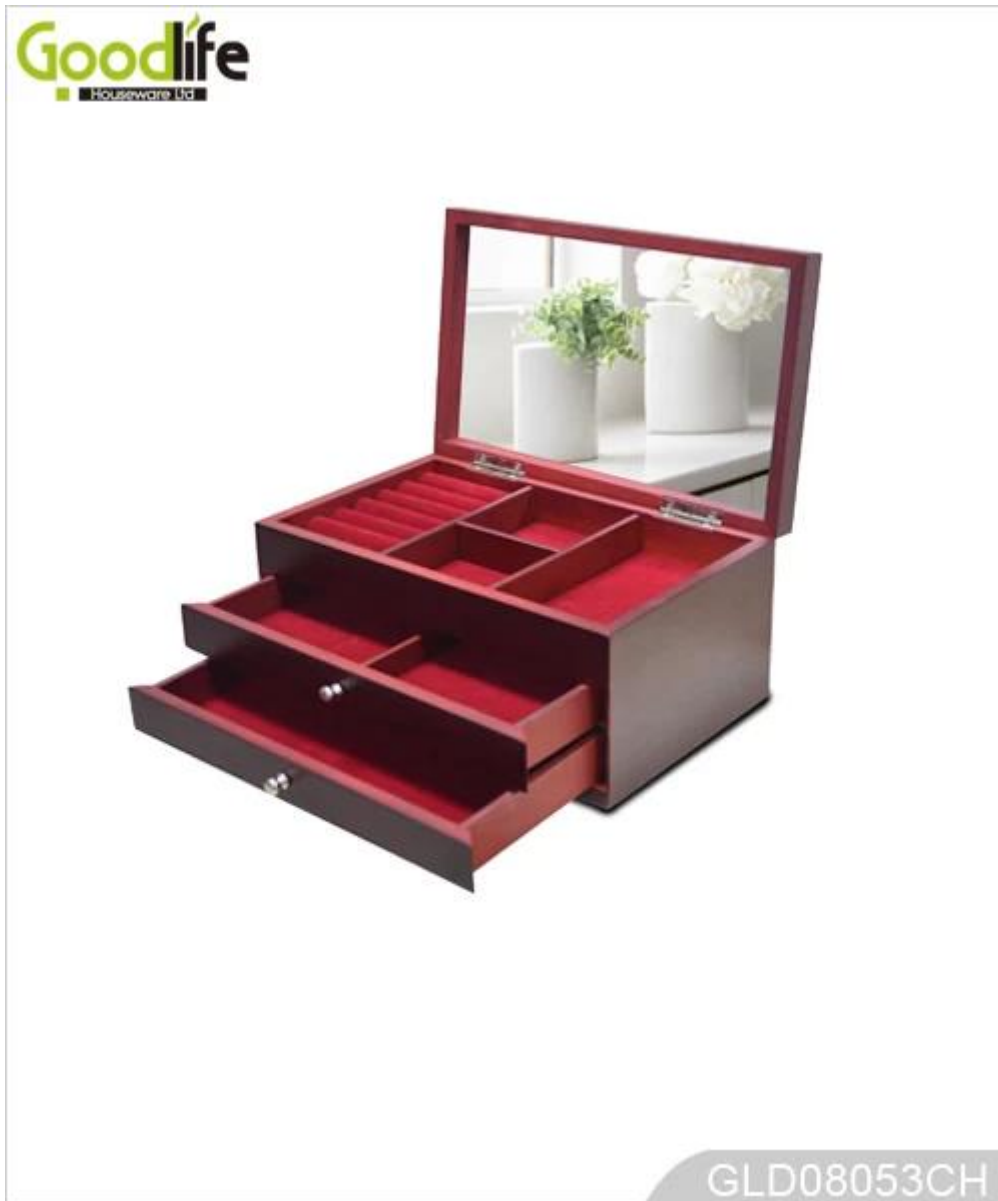

SOLUTIONS FOR YOUR GOODLIFE!

- الحالة، المجوهرات مربع، مربع مستحضرات التجميل، وقضية الجمال ewelry ماكياج -
- الفضاء والمنظمين مثالية لتخزين المجوهرات ومستحضرات التجميل مقسمة Plenty-
- Magnet -إغلاق
- والكرتون القوي polyform مع شكل Assembled- حزمة
- Fantastic الهيكل التحويلي الداخلي

Design And Color

GLD08053CH

GLD08053CH

Goodlife
Houseware Ltd

GLD08053CH

Product Features

<p>Goodlife</p>	<p>Goodlife</p>	<p>Goodlife</p>
<p>Model</p>	<p>GLD08053</p>	<p>Goodlife</p>
<p>Dimensions</p>	<p>W26.5 * D16.5 * H12.5 (cm) (Box: W10.43 * D6.5 * H4.92)</p>	<p>Goodlife</p>
<p>Material</p>	<p>MDF</p>	<p>Goodlife</p>
<p>Weight</p>	<p>33x23x18.5cm (7.28 * 9.06 * 13 :cm)</p>	<p>Goodlife</p>
<p>Package</p>	<p>1 .PIECE 1 PE. 1PIECE 1</p>	<p>Goodlife</p>