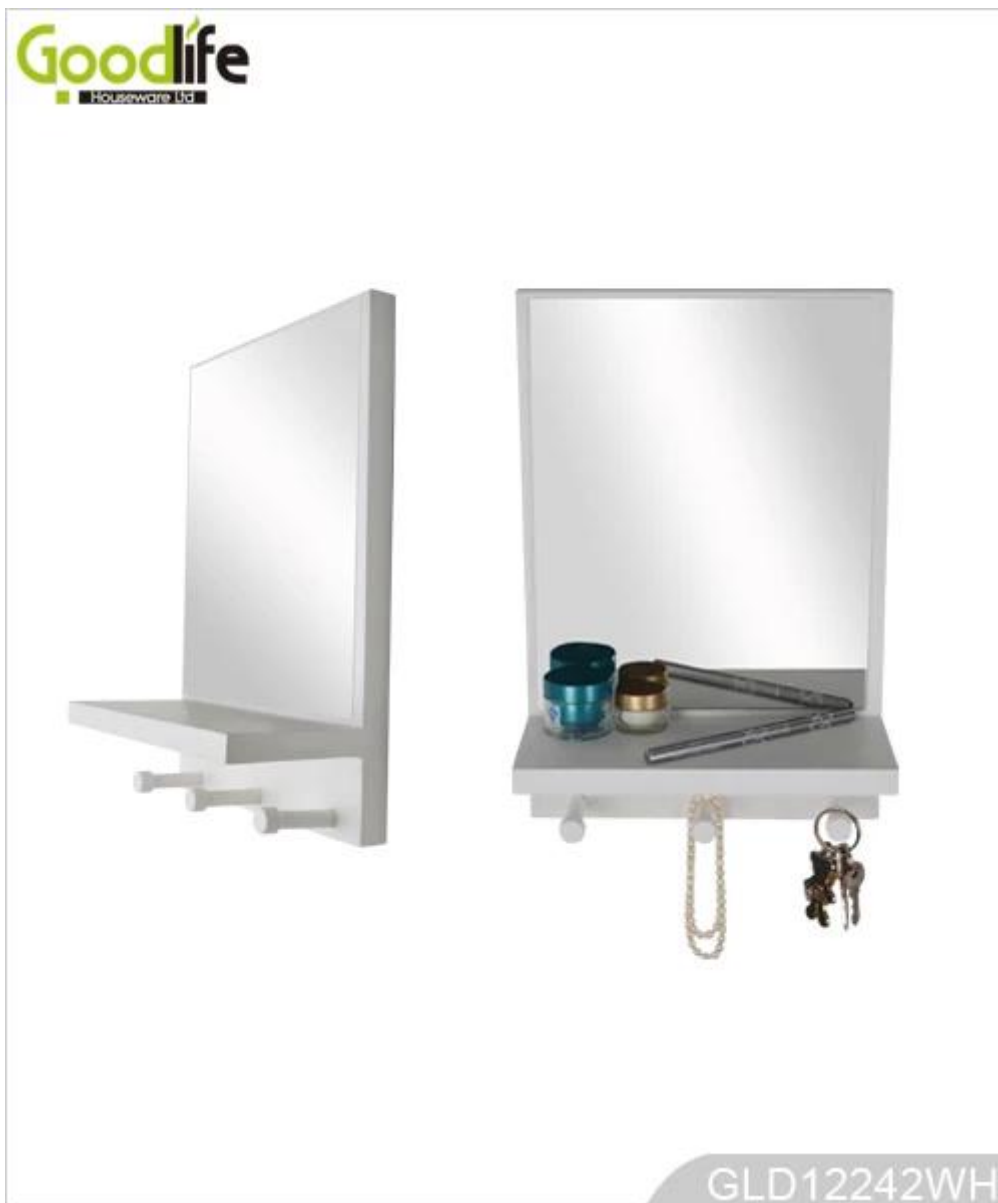

# SOLUTIONS FOR YOUR GOODLIFE!

- Wall Montiert Schminkspiegel mit Halter und Bügel
- für Wohnzimmer, Schlafzimmer, Bad
- MDF Mit NC Malerei
- Knocked Unten Paket von Form und starker Karton geschützt.

## Design And Color

GLD12242WH

GLD12242WH

## Product Features

<b>Produktion Name</b>	Holzwand befestigter Aufhänger mit Spiegel und Halteplatte	<b>Marke</b>	Goodlife
<b>Nr.</b>	GLD12242		
<b>Produktgröße</b>	W22 * D11 * H32.6 cm (Zoll: W8.66 * D4.33 * H12.83)		
<b>Farben</b>	Weiß, schwarz, braun, Kirsche, pink, blau, silbern, golden		
<b>Funktion</b>	Wandhalterung, Zubehör für Veranstalter		
<b>Material</b>	EU-Standard-MDF; Umweltfreundliche Malerei		
<b>Veranstalter Details</b>	eine Halteplatte, 3 Haken.		
<b>Packungsgröße</b>	37 * 26,5 * 24 cm (Zoll: 14.57 * 10.43 * 9.45)		
<b>Paket</b>	Knock down-Paket, Polybeutel, Schaum; starker Karton; 10 Stück je 1 Karton; Falltest bestanden		
<b>Carton CBM</b>	37X26.5X24cm = 0.024m <sup>3</sup>	<b>N.W. / G.W.</b>	13kg / 14.5kgs