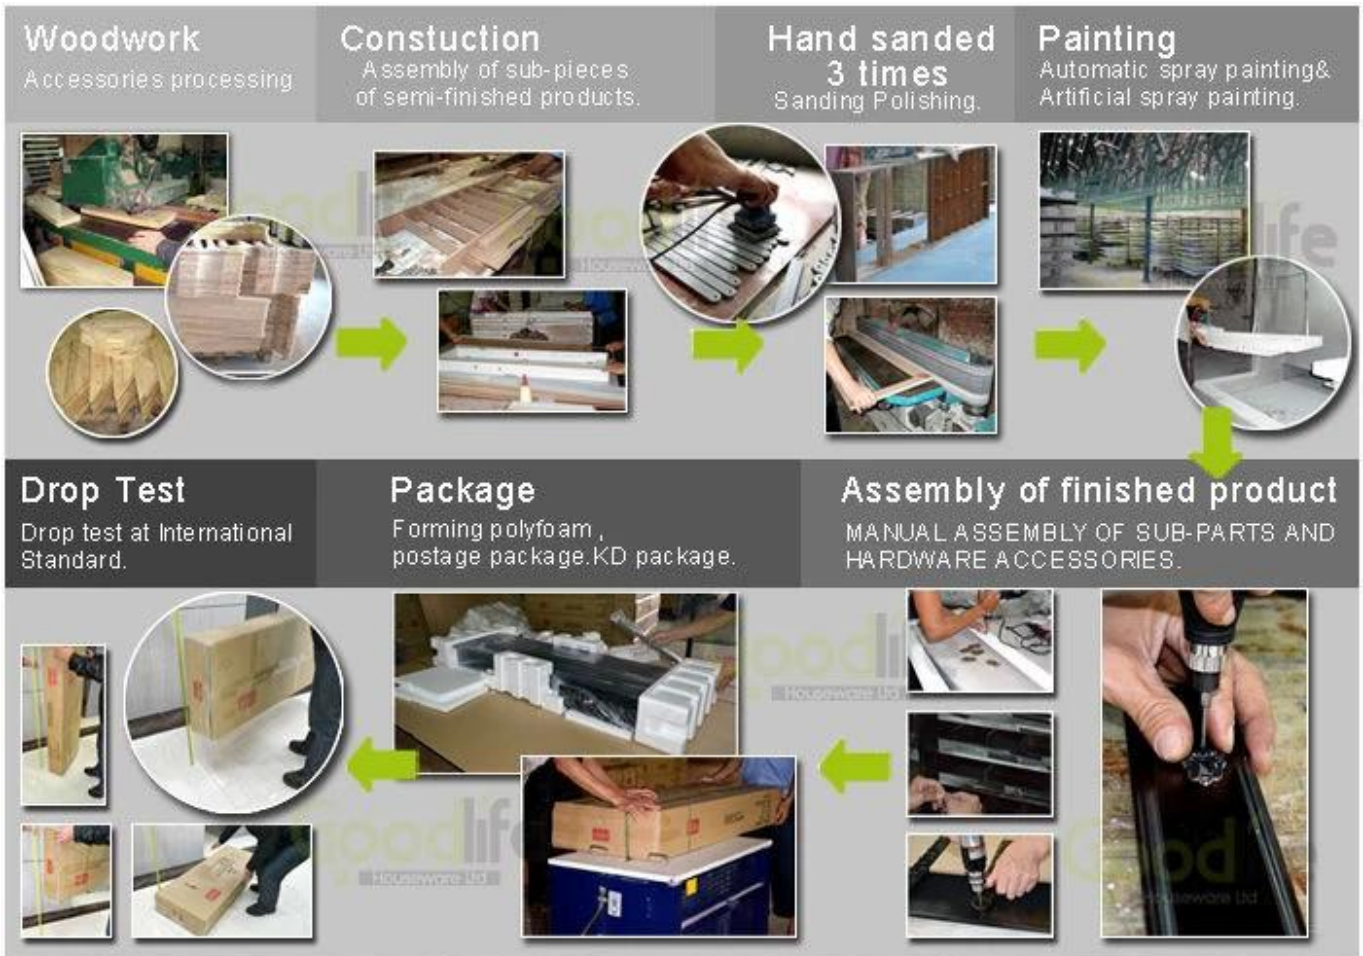

Workmanship And Package

Material