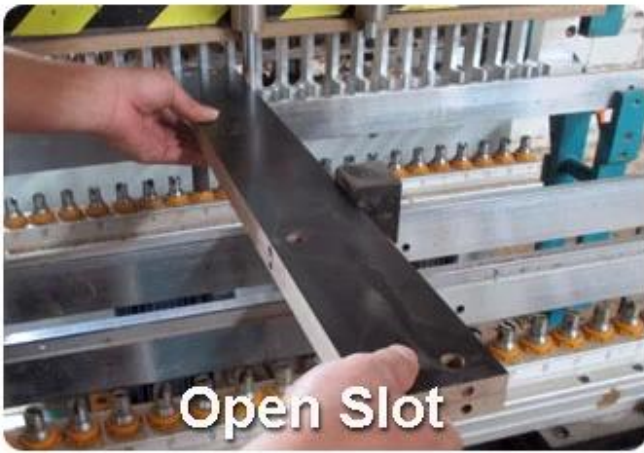

SOLUTIONS FOR YOUR GOODLIFE!

Características:

1. madera armario con espejo zapato, disponible en blanco, negro, marrón, etc
2. Cuatro cajones zapatero, cada cajón máximo posible almacenamiento de 5 pares de zapatos de la señora.
3. Simple y elegante diseño, y de buen aspecto.
4. Dentro y fuera son de madera MDF melamina de alta calidad.
5. paquete KD ahorrar la carga y evitar daños.
6. Fácil montar con instrucciones claras para la instalación.

Design And Color

GLS18801C

Product Features

Producción & nombre	Madera & espejo; zapato & gabinete	Marca	Goodlife
Tema & n. Colores	GLS18801C Blanco, negro, marrón, madera & color. Configurar & de color & es & acceptable.		
Materiales	MDF & con & melamina		
Hardware & ajuste	Hardware & ajustada, metales & manejar, & de metal & piernas.		
Compartimiento	Metal & piernas 4 cajones & Cada & cajón & tiene & 1 & capa		
Dimensión	Whole & tamaño H140*W63*D20cm		H55.1"*W24.8" *D7.9"
	Embalaje tamaño 136*43* 14.5cm		53.5" *16.9" *5,7"
Paquete	Formando & poliestireno & paquete, A = A & doble & pared & fuerte & master & cartón con & cintas se & pasar & internacional & Standard & cartón & drop & prueba.		
Carton (CBM)	0.09	N.W. / G.W. (KGS)	28/30
20GP	325PCS	800PCS	MOQ 1 & pieza
	40HQ		

Workmanship And Package

Wood Cutting

Drill Holes

Open Slot

sealing with PVC

Material

E1 MDF

VS