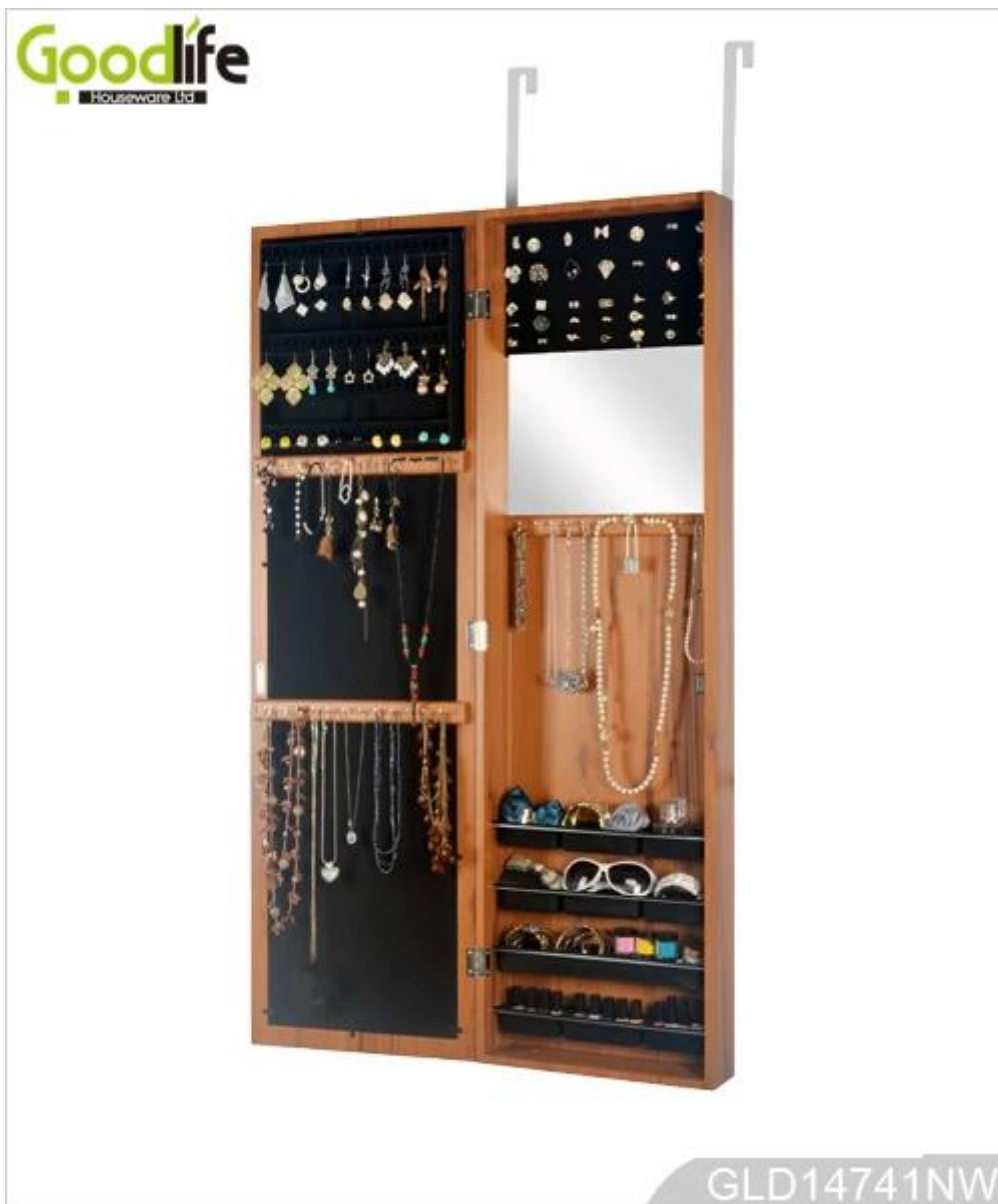

Chine fabricant de meubles en miroir nouveau design armoire murale à vendre
Beaucoup d'espace de Devided et organisateurs parfait pour ranger vos bijoux préférés
Abattre paquet avec la forme polyform et carton fort.
Instruction Couleur de montage d'impression inclus

Goodlife
Houseware Ltd

GLD14741NW

GLD14741NW

Goodlife
Houseware Ltd

GLD14741NW

Nom du produit	Chine fabricant de meubles en miroir nouveau design armoire murale à vendre	Marque	Goodlife
Point n °	GLD14741		
Taille du produit	W36 * D10 * H121 cm (pouces: W14.1 * H47.6 * D4)		
Couleurs	Blanc, noir, brun, cerise, rose, bleu, argent, or		
Fonction	Montage mural et suspendu au-dessus de la porte pour les bijoux, le stockage des accessoires		
Matériel	Peinture écologique; MDF Eu-norme		
Organisateur de détails	supports de type RING finger crochets à colliers 4 tablettes en plastique rétroviser intérieur		
Taille de l'emballage	132 * 43.5 * 17.5 CM (Inch: 52 * 17.1 * 6.9)		
Paquet	Abatte paquet, sachet, mousse polyfoam; A = A maître carton; 1pc par carton; épreuve de chute international adopté		