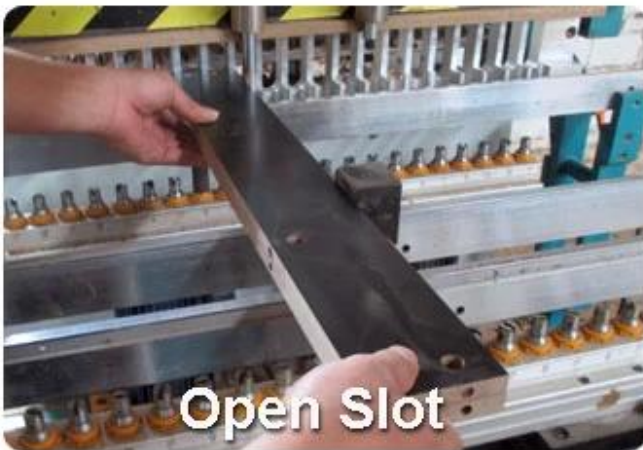

Carton CBM	0.12m³			N.W. / G.W.	35kgs / 37.5kg
20GP	233pcs	40HQ	566pcs	MOQ	

Workmanship And Package

Material