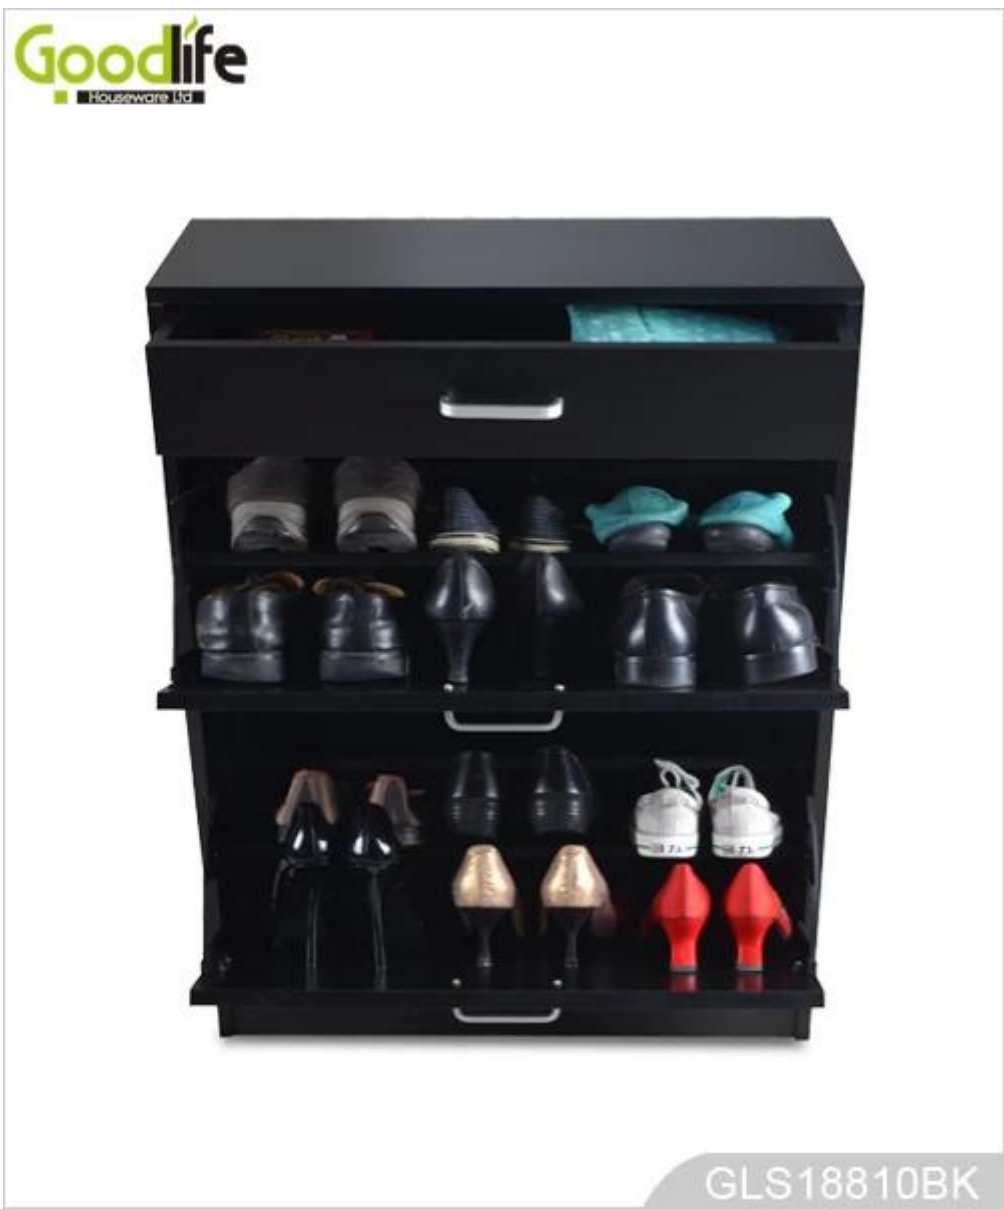

- 1 2
- MDF
-
-
-

Goodlife
Houseware Ltd

GLS18810BK

GLS18810BK

品名	GLS18810	尺寸	H80 * W63 * D24cm 柜体 H31.5 * W24.8 * D9.45
材质	环保EUPDF	重量	89x54.5x16mm 柜体 35 * 21.46 * 6.3
包装	1个装	体积	0.078m ³
20GP	358pcs	40HQ	840
			1
			N.W. / G.W 12/14
			MOQ 1