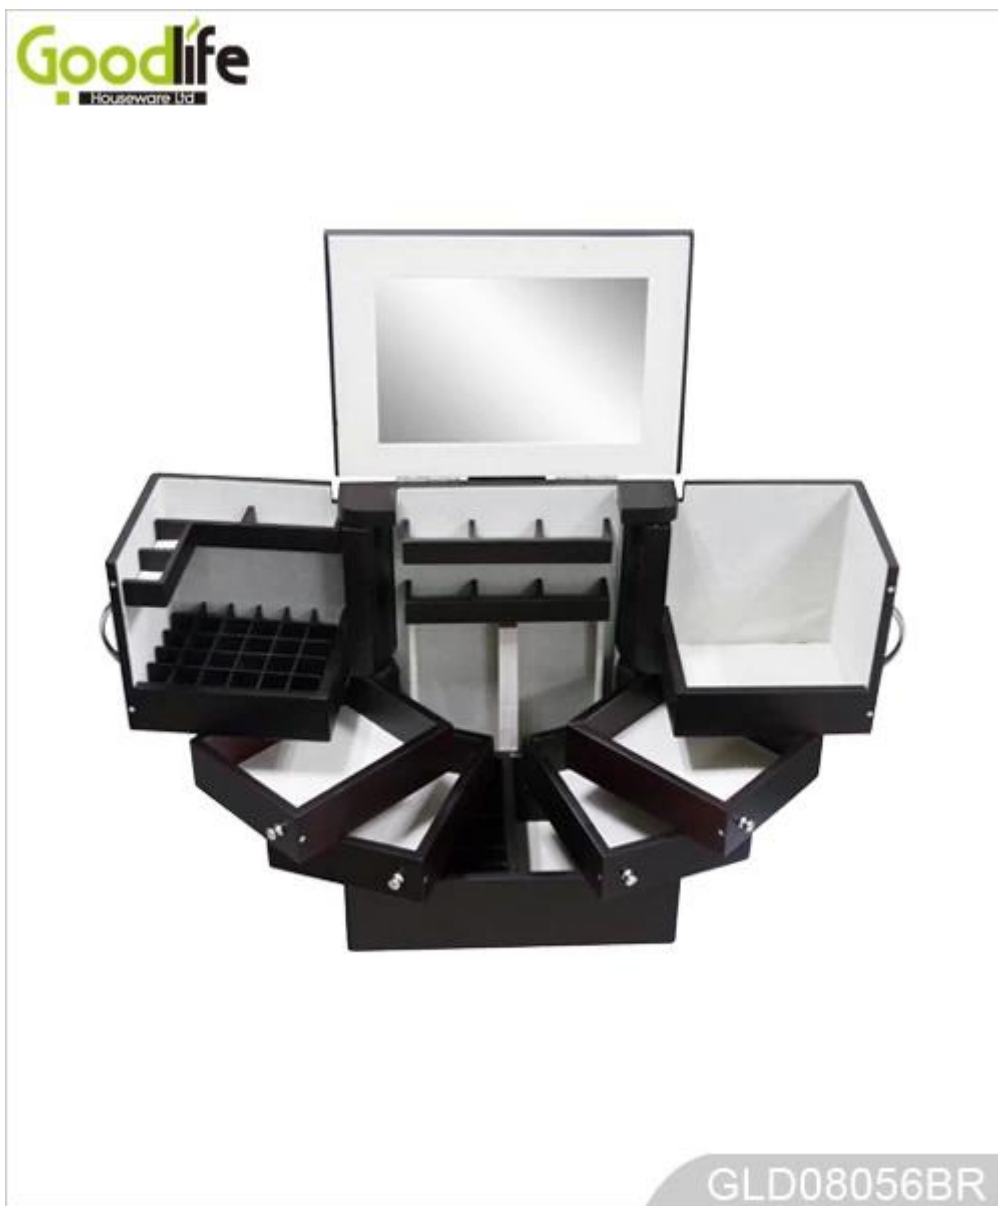

1. Pudełko na biżuterię nowoczesnej konstrukcji z drewnianych wewnątrz lustrem
2. Szuflady z dużo przestrzeni i organizatorów podzielona idealne do przechowywania ulubionej biżuterii
3. Zamknięcie magnes.
4. Poczta pakiet postaci formularza zamówienia z poli i silnego kartoniku.

GLD08056BR

GLD08056BR

GLD08056BR

GLD08056BR

Nazwa produkcja	Drewniane meble drewniane makijaż gorący sprzedaży szafka niska cena		Marka	Goodlife
Artykuł	GLD08056			
Funkcja	Stołowa, biżuteria i makijaż organizator i przechowywanie			
Kolor	Biały, czarny, brązowy, wiśniowy, różowy			
Materiał	E1 MDF; Średnia UE malarstwo NC; Materiał tkanina; Wyroby metalowe; Metalowy klucz			
Posiłek część	Ustawiona śruba; Zaokrąglona zestaw śruba; Klucz sześciokątny			
Malarstwo	3 warstwa NC malarstwo			
Komora	Wewnątrz lustrem			
	Szuflady Organizator			
	Zamknięcie magnes ukryty			
	Czarna podszewka wewnątrz			
Wymiar	Cała wielkość		H35.5 * W29.5 * D21CM	H13.98 " * W11.61 " * D8.27 "
	Opakowanie		42 * 34 * 27.5	16.54 ""* 13.39"" * 2.71 "
Pakiet	Paczka zamówienie, poli torby, poli piany; = A w opakowaniu zbiorczym, 1 szt w kartonie			
Carton CBM	0.04m ³	N.W / G.W		5 kg / 6kgs
20GP	717pcs	40HQ	1743pcs	MOQ 1 sztuka

Informacje o pakiecie:

1. Kształtowanie plastik dla pakietu postu
2. 6-boczny silny spieniony służą do bezpiecznego opakowania podczas transportu.
3. Zmontowany kit i instrukcja obsługi są dostępne dla każdego gabinetu.