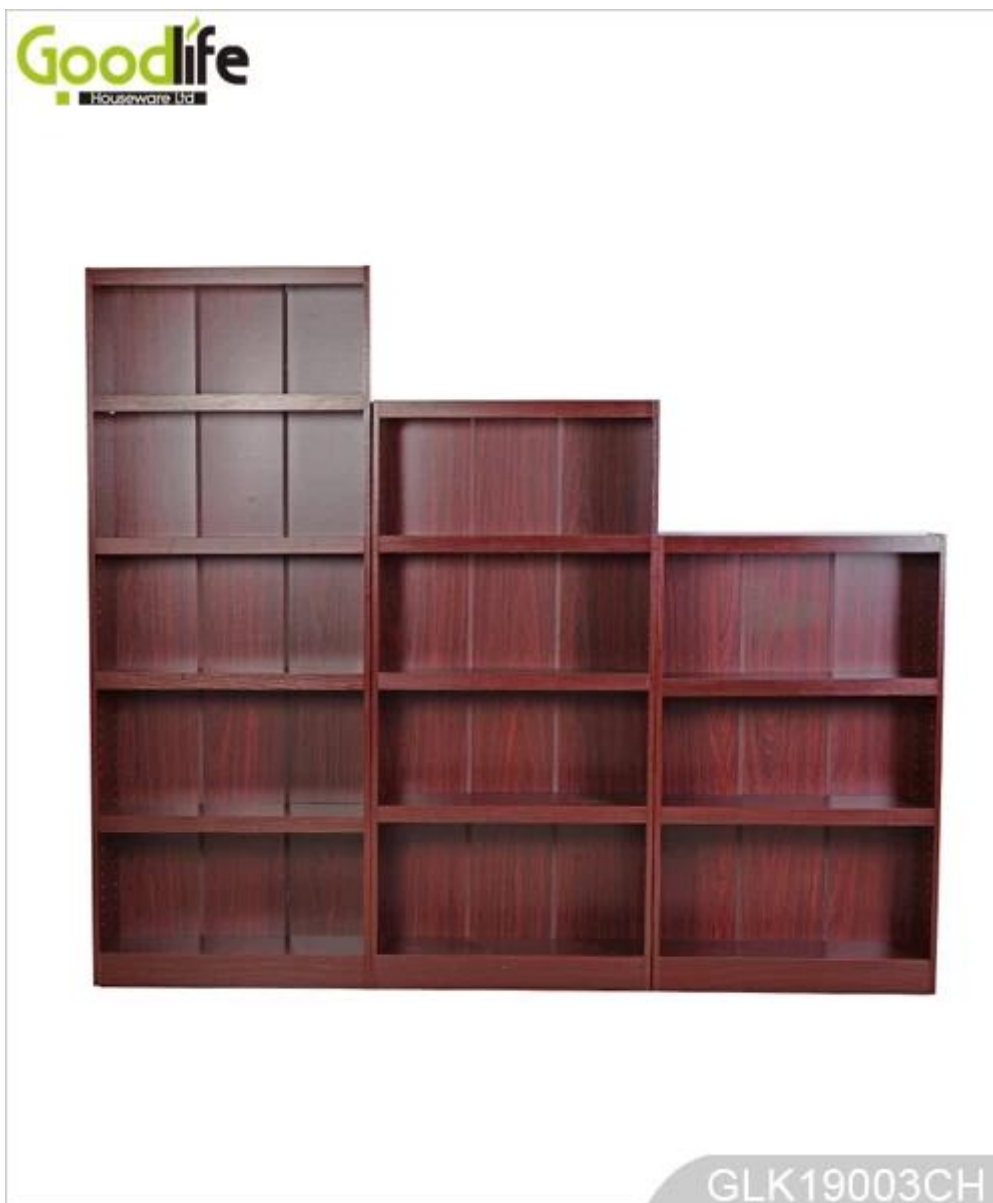

SOLUTIONS FOR YOUR GOODLIFE!

PRZEGLĄD:

- nowa pozycja dzieci drewniane półki książki regał z Goodlife ,
- Pochodzi z 5 warstw, cztery warstwy, trzy warstwy z dużą ilością miejsca do przechowywania.
- Knock down pakiet z POLYFORM i silny kartoniku.
- JAnstalling instrukcje zawarte.

Design And Color

Goodlife
Houseware Ltd

GLK19003CH

Goodlife
Houseware Ltd

GLK19003CH

GLK19003CH

Goodlife
Houseware Ltd

GLK19003CH

Informacje o pakiecie:

1. Kształtowanie plastik dla pakietu postu
2. 6-side silna spieniony służą do pakietu bezpieczeństwa podczas transportu.
3. Zestaw do montażu i instrukcja obsługi są dostępne dla każdego biura.