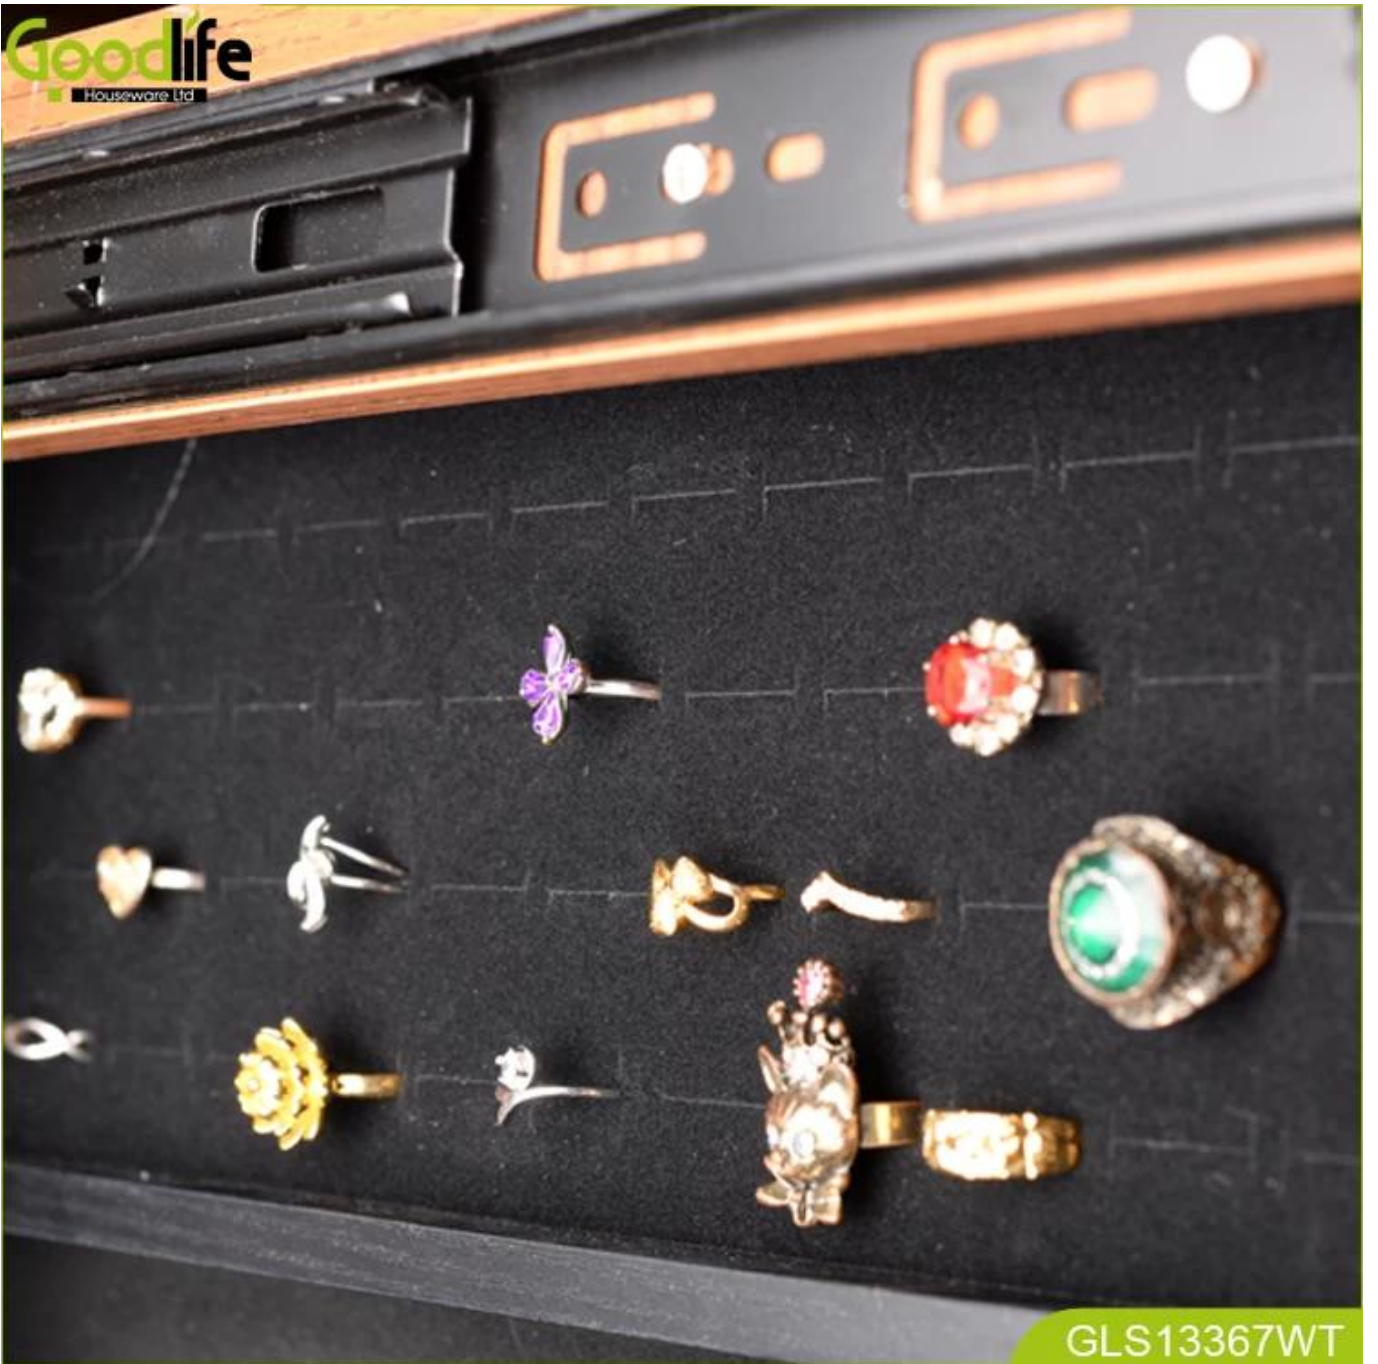

Product Features

Nazwa produktu	Płaszcz Roating wiszące z szafki na biżuterię do salonu meble GLD13367		marki	Goodlife
Numer pozycji.	GLD13367			
kolory	Biały, czarny, brązowy, kolor dostosowany			
Funkcja	Meble domowe. salon, meble łazienkowe			
Materiał	E1 MDF z powłoką PCV			
Szczegóły organizatora	E1 MDF z powłoką PCV Metalowe okucia			
Rozmiar produktu	W40 * D40 * H172CM (CAL: w 15.75 * d 15.75 * h 67.7)			
Rozmiar paczki	189 * 51 * 15 cm (cale: 74.41 * 20.08 * 5.91)			
Pakiet	Pakiet KD; 1 kartony/Komplety z polietylenu i mocnego opakowania głównego			
Karton CBM	0.145 m ³ /zestaw			
20GP	193 szt	N.W./G.W.	33,5 kg/35 kg	
40HQ	468 szt	MOQ	200 szt	

Design And Color

GLS13367WT

GLS13367WT

GLS13367WT

GLS13367WT

GLS13367WT

GLS13367WT

GLS13367WT