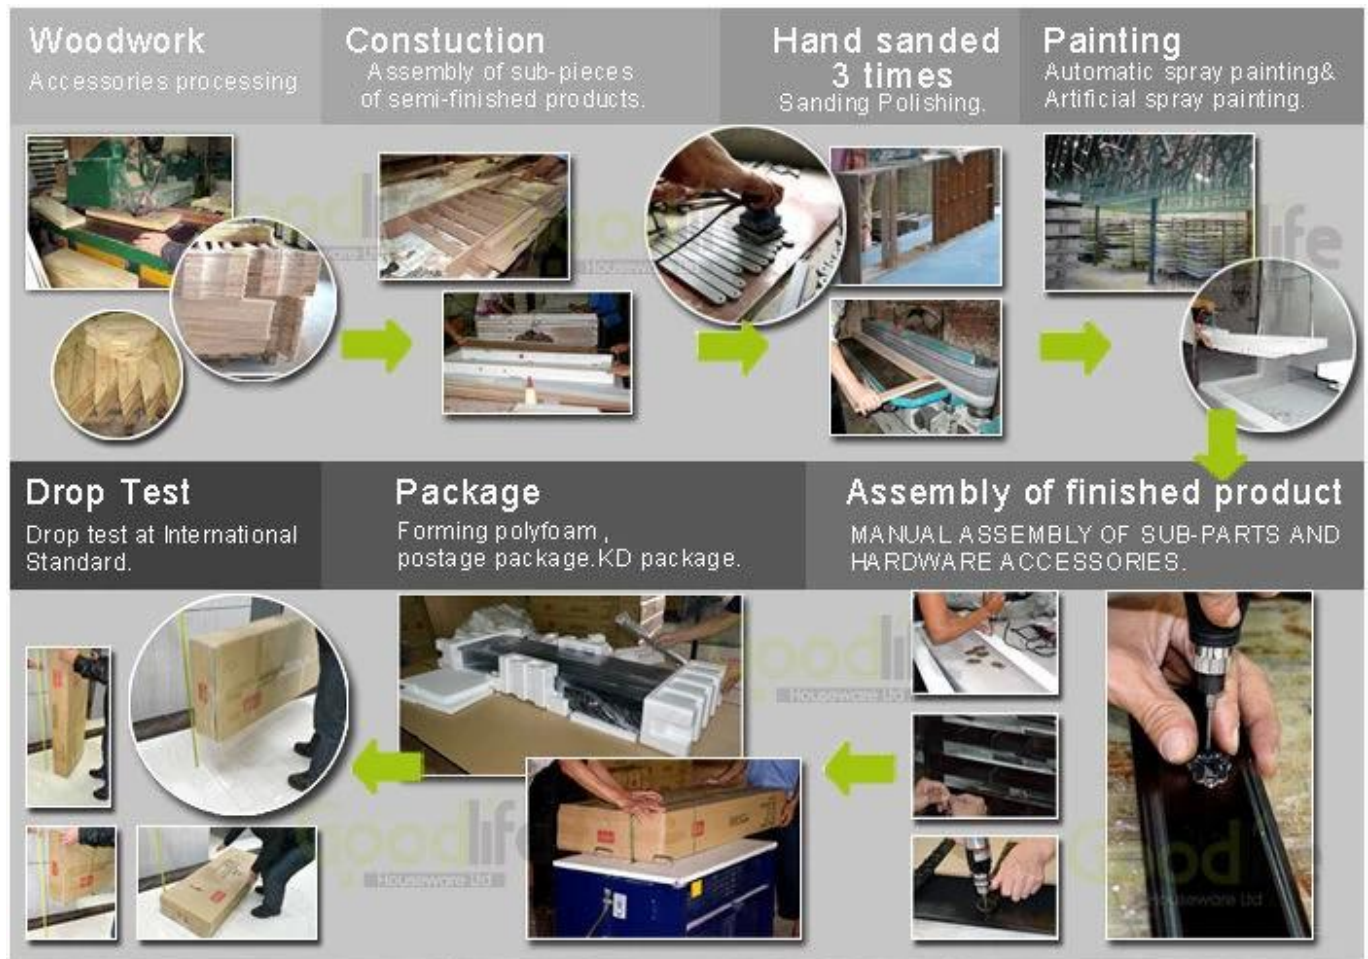

Wood Cutting

Drill Holes

Pakiet	Montaż pakietu PE worek, Poli pianki ochrony, Silne karton mistrzem.				
Carton CBM	64 * 56 * 20 CM = 0.072m³			N. W. / G.W.	9,0 / 11,0 kg
20GP	400pcs	40HQ	971pcs	MOQ	200 sztuk

Workmanship And Package