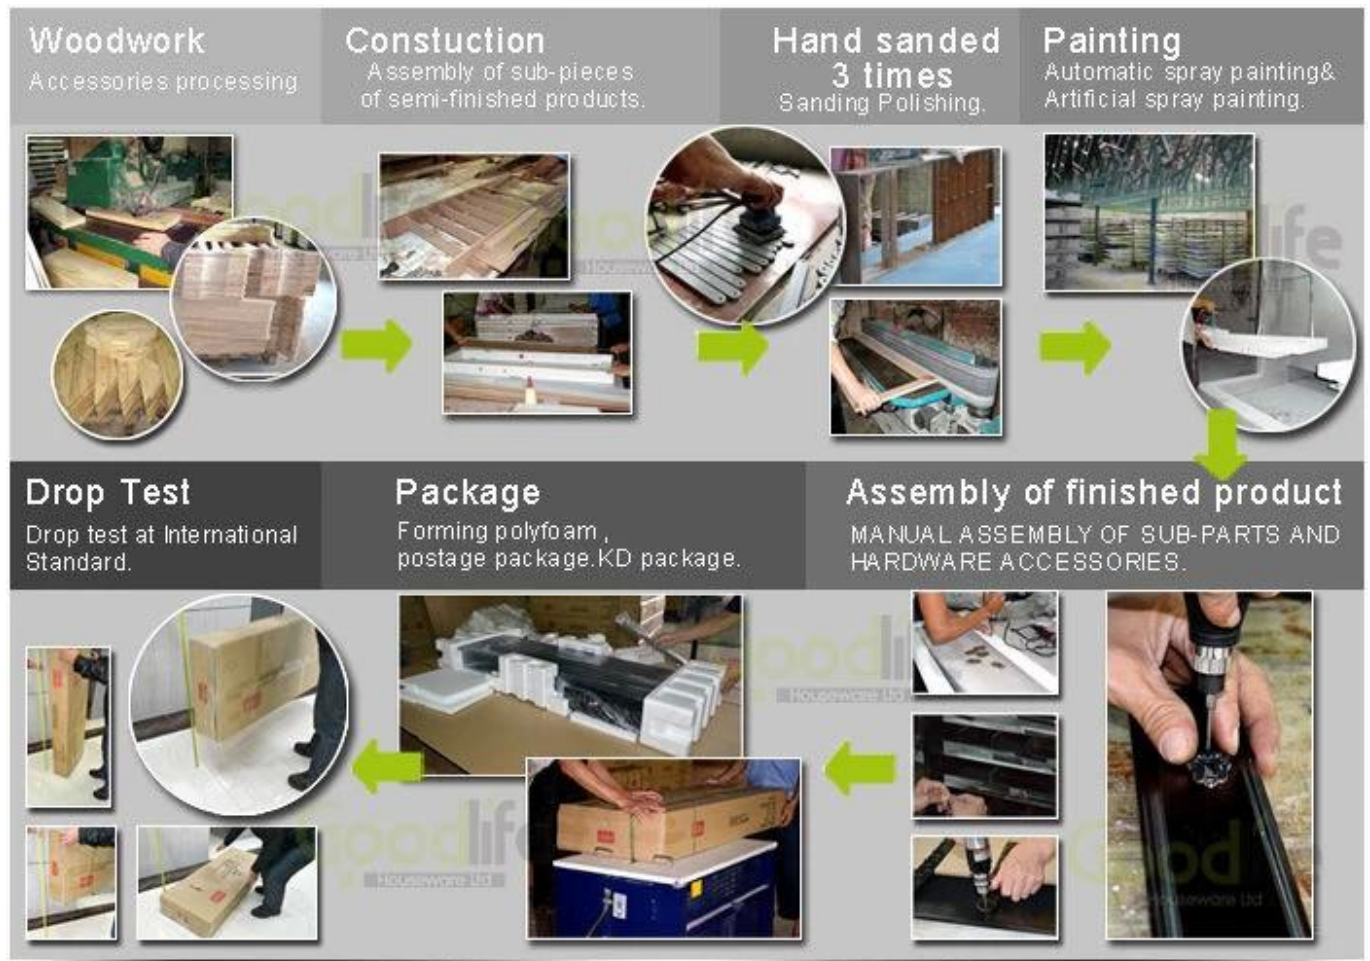

Wood Cutting

Drill Holes

Pacote	Montar saco PE pacote, Espuma de poli protector, Caixa mestra forte.			
Carton CBM	64 * 56 * 20 CM = 0.072m³	N.W. / G.W.	9,0 / 11,0 kg	
20GP	400pcs	40HQ	971pcs	MOQ 200 peças

Workmanship And Package