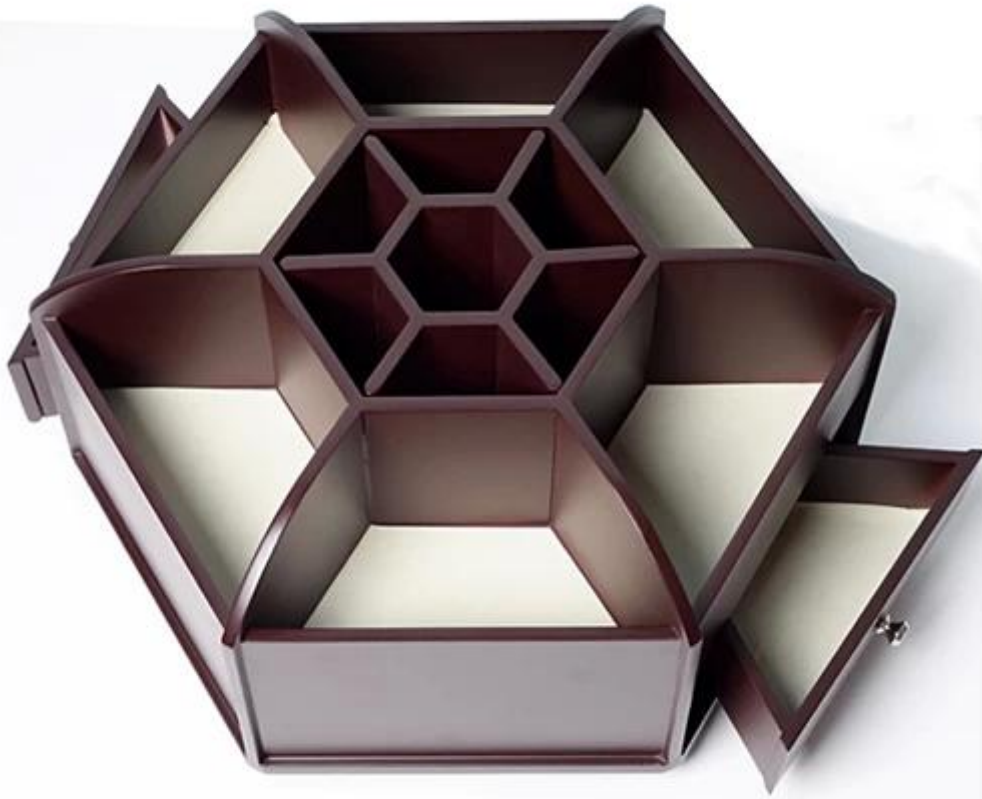

Goodlife
Houseware Ltd

GLD08050BR

Workmanship And Package