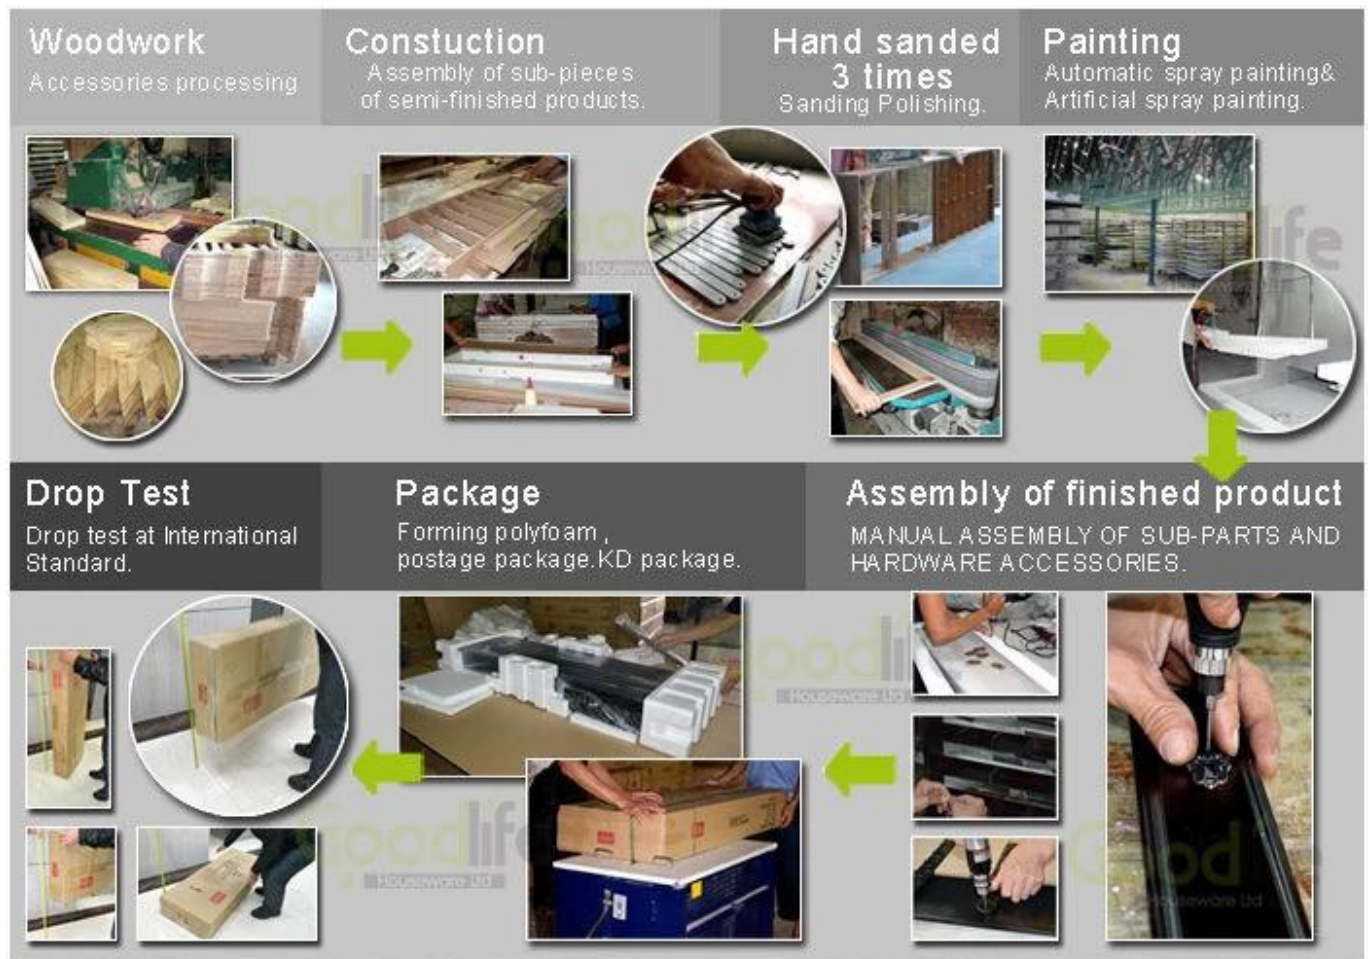

Wood Cutting

Drill Holes

Detalhes do organizador	earring titular; ganchos de colar; titular anel de dedo; 2 gavetas.				
Tamanho do pacote	136x51x19 CM (Inch: 53,54 * 20,08 * 7,48)				
Pacote	Pacote de KD, 1piece por 1 caixa, saco de PE / espuma Form Poly / caixa mestra forte				
Carton CBM	136x51x19 CM = 0.132m³		N.W. / G.W.	14kgs / 16 kg	
20GP	209pcs	40HQ	534pcs	MOQ	100 pcs

Workmanship And Package