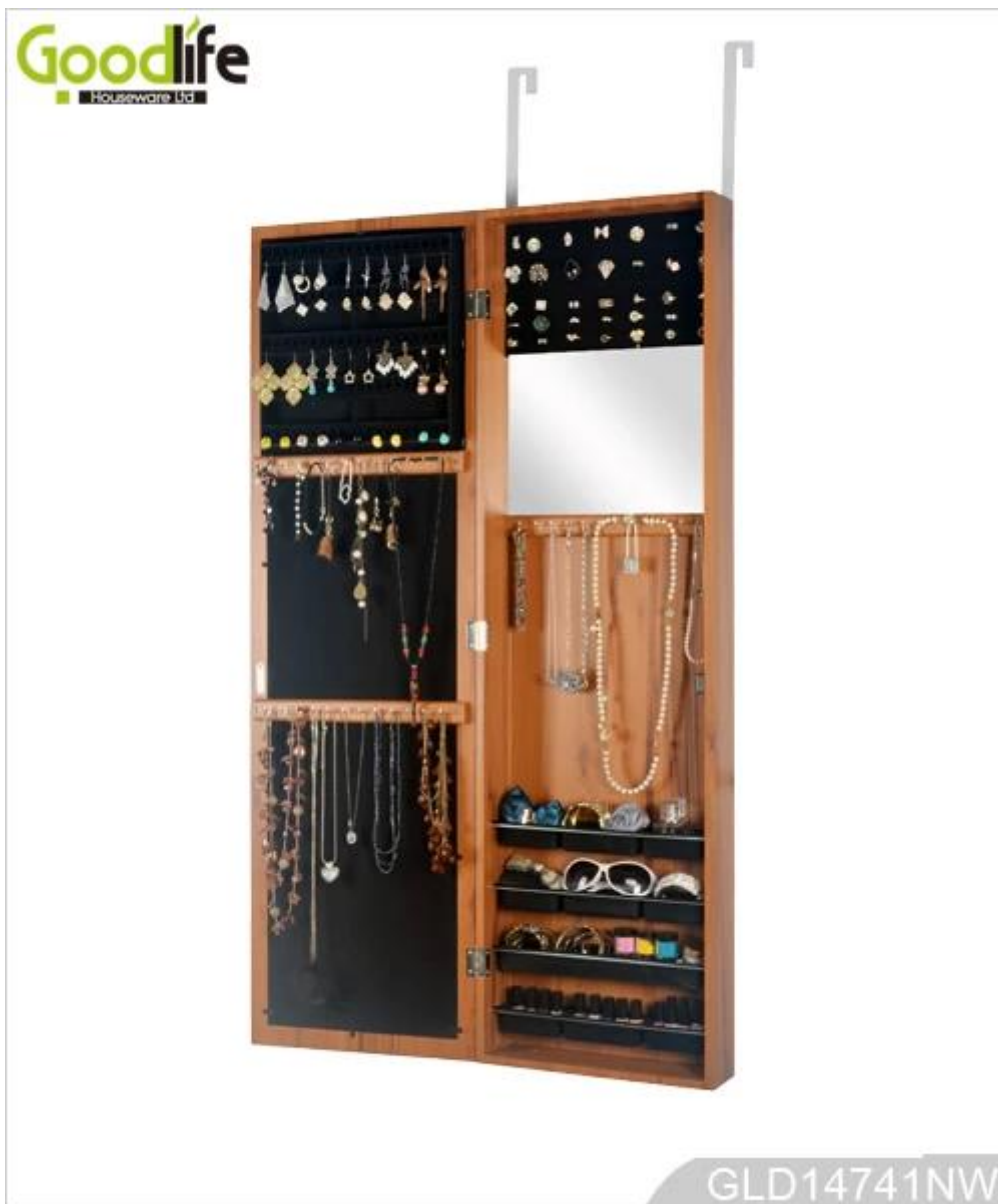

Goodlife
Houseware Ltd

GLD14741NW

GLD14741NW

Goodlife
Houseware Ltd

GLD14741NW

Наименование	Китай зеркальный производитель мебели новой конструкции навесной шкаф для продажи	Марка Goodlife
Артикул	GLD14741	
Размер продукта	W36 * D10 * H121 CM (дюймы: W14.1 * D4 * H47.6)	
Цвета	Белый, черный, коричневый, вишневый, розовый, синий, серебристый, золотой	
Функция	Настенный кронштейн и висит над дверью для ювелирных изделий, аксессуары хранения	
Материал	Ев-стандарт МДФ; Экологичные живопись	
Подробнее	держатели палец кольцо	
Организатор	ожерелье крючки 4 пластиковые полки внутреннее зеркало	
Размер упаковки	132 * 43,5 * 17,5 CM (Дюймовый: 52 * 17.1 * 6.9)	
Пакет	Сбить пакет, полиэтиленовый пакет, пена пенопласта; = Картонная упаковка; 1шт в коробке; международная тест на падение прошло	
Коробка CBM	130 * 43 * 16,5 см = 0.092m ³	N.W. / G.W.
		11kgs / 13kgs