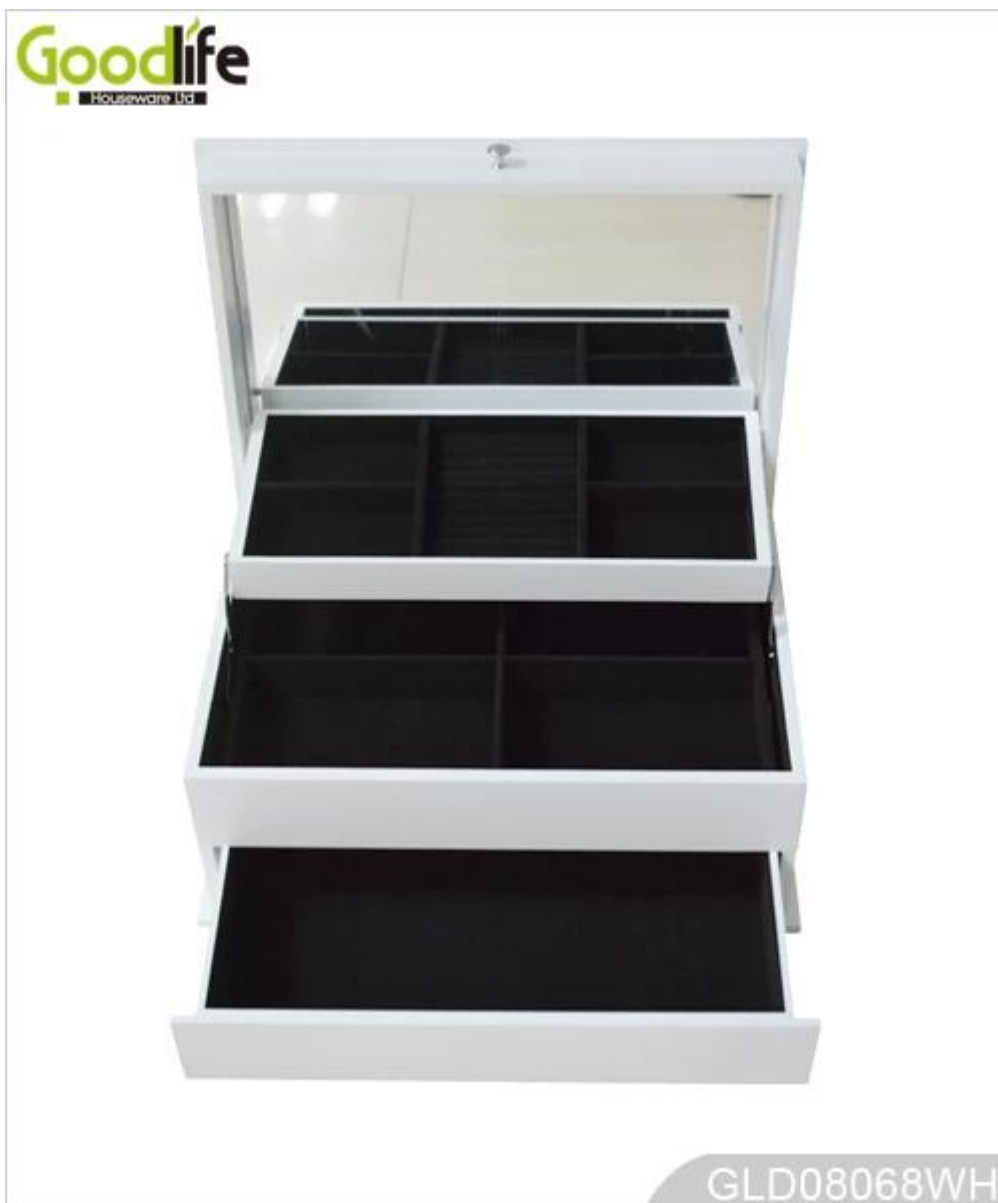

SOLUTIONS FOR YOUR GOODLIFE!

- - Jewelry макияж коробка, коробка ювелирных изделий, косметическая коробка
- -Plenty Разделенного пространства и организаторов совершенных для хранения ювелирных изделий и косметики
- -Magnet Окончания
- -Assembled Пакет с формой полиформы и прочную картонную коробку.
- -Fantastic Внутренний Трансформационная структура

Design And Color

Goodlife
Houseware Ltd

GLD08068WH

Goodlife
Houseware Ltd

GLD08068WH

Goodlife
Houseware Ltd

GLD08068WH

Goodlife
Houseware Ltd

GLD08068WH

Product Features

| | | | |
|----------------------------------|--|--------------|----------|
| Производство имя | Jewelry Box Деревянный Связь Дизайн с внутреннее зеркало | Марка | Goodlife |
| Артикул | GLD08068 | | |
| Размер продукта | H20 * W40 * D26.5cm (дюймы: H7.87 * W15.75 * D10.43) | | |
| Цвета | Белый, черный, коричневый, натуральное дерево | | |
| Функция | Настольная, для ювелирных изделий и организатора макияж и хранения | | |
| Материал | Еu-стандарт МДФ; Экологичные живопись | | |
| Подробнее Организатор | <ul style="list-style-type: none">- Держатель палец кольцо,- Держатель Сережка,- Внутреннее зеркало,- организатор ящички- Скрытый окончания магнит | | |
| Размер упаковки | 26 * 46 * 33см (Дюймовый: 10,24 * 18,11 * 13) | | |