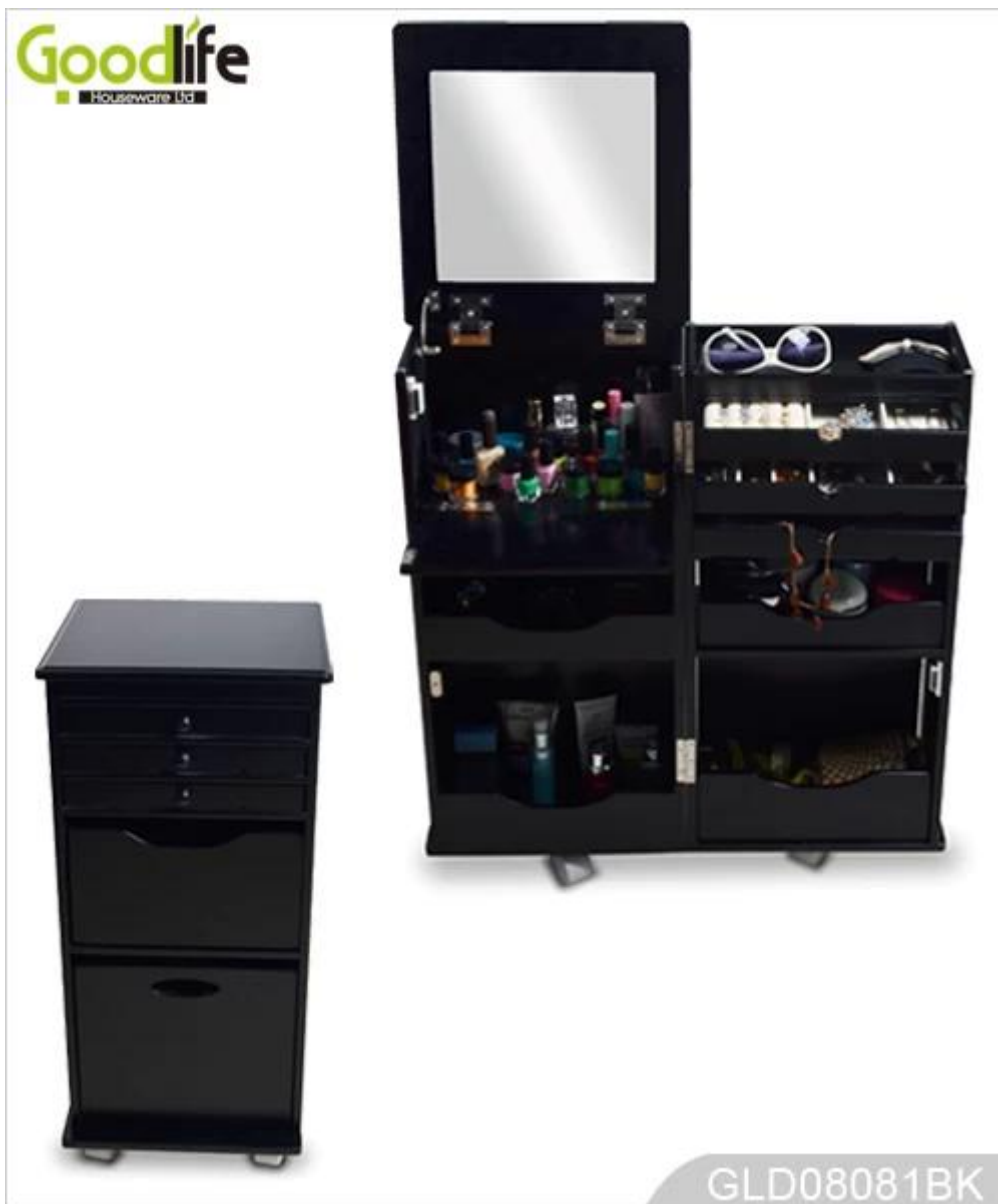

# SOLUTIONS FOR YOUR GOODLIFE!

- 1 держатель ювелирные изделия белый подвижный деревянный косметический кабинет с бесплатными колес.
- 2 Деревянная коробка макияж доступны белый, черный, дуб и вишневый цвет.
  - 3 Она имеет 5 больших полки для браслетов, очков, галстуки, шарфы, часы, духи и всех аксессуаров.
4. 3 ящика для ваших серьги, кольцо и пальцев кольца.
5. 6 колес поможет вам легко перемещать его.
- 6 1 шт внутреннее зеркало.
- 7 KD пакет сохранить пространство, приходят с инструкцией по эксплуатации.

Design And Color

**Goodlife**  
Houseware Ltd

GLD08081BK

**Goodlife**  
Houseware Ltd

GLD08081WH

**Goodlife**  
Houseware Ltd

GLD08081WH

GLD08081WH

**Goodlife**  
Houseware Ltd

GLD08081WH

## Product Features

<b>Наименование</b>	Держатель ювелирных изделий белый подвижный деревянный косметический кабинет с бесплатными колес	<b>Марка</b>	Goodlife
<b>Артикул</b>	GLD08081		
<b>Размер продукта</b>	Сложите размер: H68.5 * L32.5 * W33 см (Дюйм: H26.9* W12.7* D12.9 ) Открыть размер:H68.5 * L60 * W15 см (Дюйм: H26.9* W23.6* D5.9 )		
<b>Цвет</b>	Белый, черный, коричневый		
<b>Функция</b>	спальня шкаф с бесплатными колес		
<b>Материал</b>	ЕС-Стандарт МДФ; Экологичные живопись		
<b>Подробнее</b>	Ювелирные отображения, держатели журнал, магнитными замками, внутреннее зеркало		
<b>Размер упаковки</b>	L75.5 * W39.5 * H40 см (Дюйм: 30* 15.6 * 15.7)		