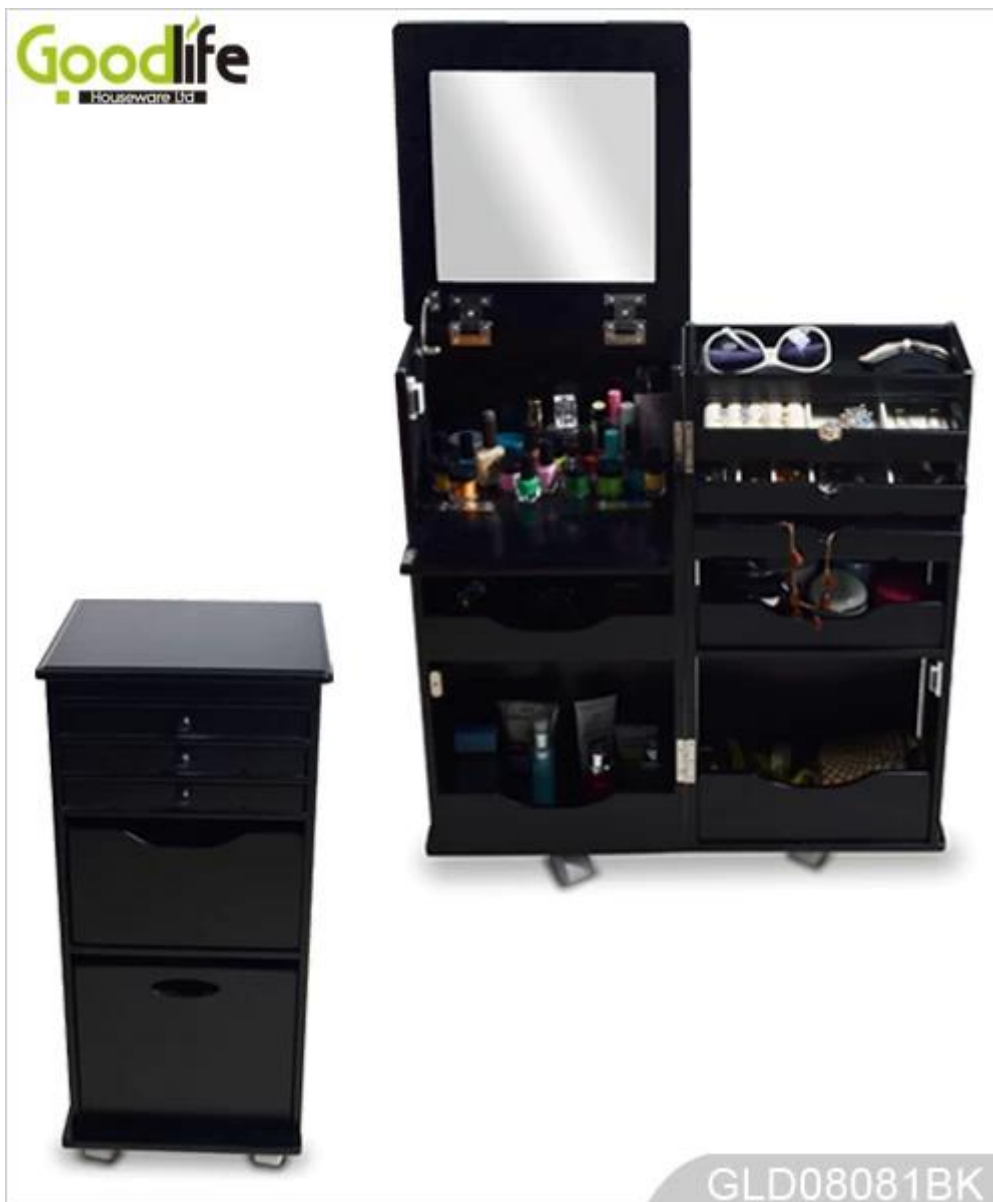

SOLUTIONS FOR YOUR GOODLIFE!

1. Зеркальный ювелирные изделия оптом шкаф низкая цена организатором украшения с колес
 2. Деревянная коробка макияж доступны белый, черный, дуб и вишневый цвет.
 - 3 Она имеет 5 больших полки для браслетов, очков, галстуки, шарфы, часы, духи и всех аксессуаров.
 4. 3 ящика для ваших серьги, колье и пальцев кольца.
 5. 6 колес поможет вам легко перемещать его.
 - 6 1 шт внутреннее зеркало.
 - 7 KD пакет сохранить пространство, приходят с инструкцией по эксплуатации.
- <?xml:namespace prefix = o />**

Design And Color

Goodlife
Houseware Ltd

GLD08081BK

Goodlife
Houseware Ltd

GLD08081WH

Goodlife
Houseware Ltd

GLD08081WH

GLD08081WH

Goodlife
Houseware Ltd

GLD08081WH

Product Features

Наименование	Зеркальный шкаф ювелирных оптовая низкая цена организатором украшения с колес	Марка	Goodlife
Артикул	GLD08081		
Размер продукта	Сложите размер: H68.5 * L32.5 * W33 см (Дюйм: H26.9* W12.7* D12.9) Открыть размер:H68.5 * L60 * W15 см (Дюйм: H26.9* W23.6* D5.9)		
Цвет	Белый, черный, коричневый		
Функция	спальня шкаф с бесплатными колес		
Материал	ЕС-Стандарт МДФ; Экологичные живопись		
Подробнее	Ювелирные отображения, держатели журнал, магнитными замками, внутреннее зеркало		
Размер упаковки	L75.5 * W39.5 * H40 см (Дюйм: 30* 15.6 * 15.7)		
Пакет	Собранный пакет, полиэтиленовый пакет, пена поли пены; Сильный картонная упаковка; 1 шт на 1 коробка; Падение с высоты прошло		