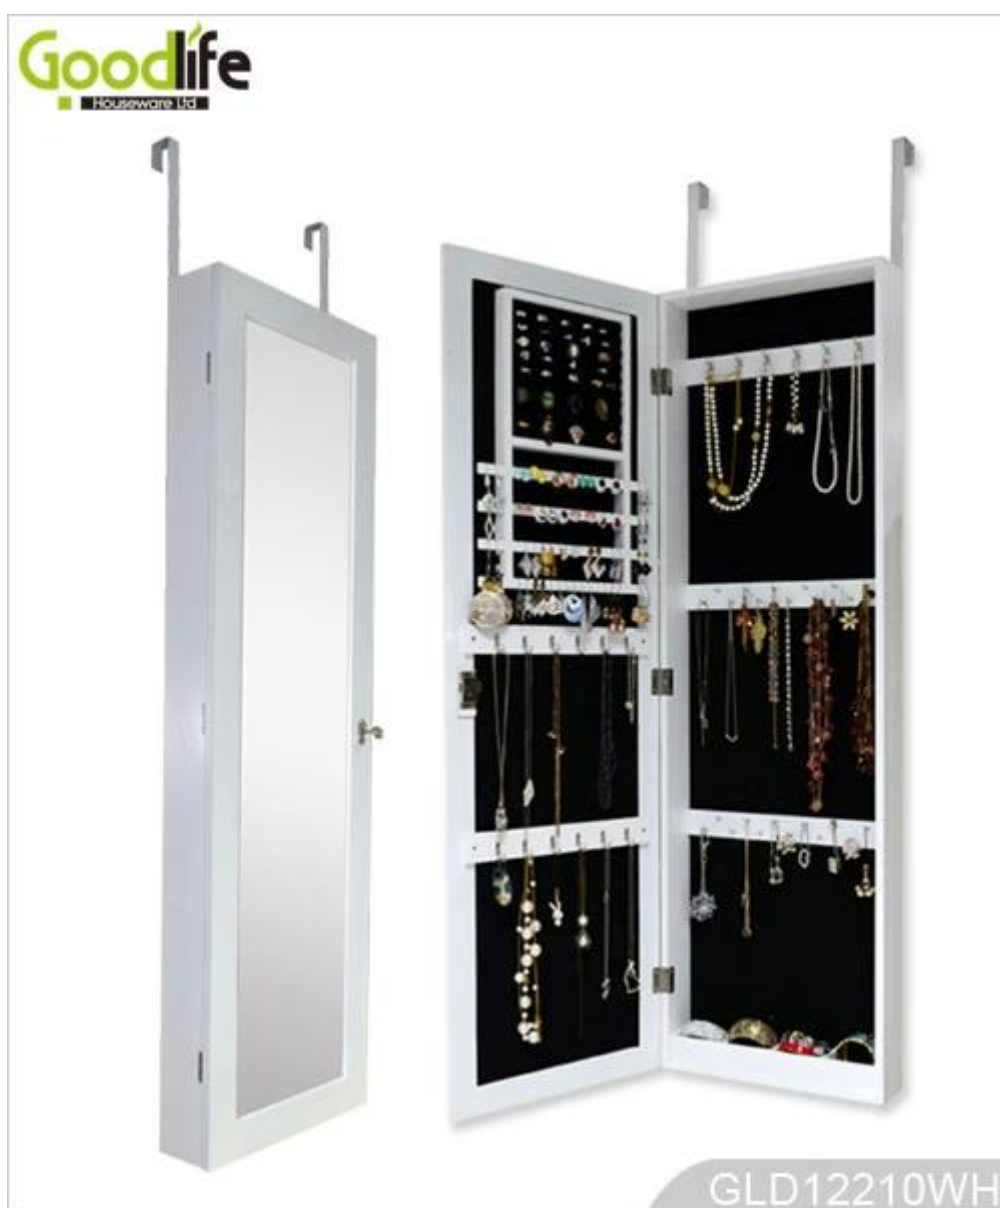

SOLUTIONS FOR YOUR GOODLIFE!

Особенности:

- -Полная Длина туалетный зеркало и украшения хранения в сочетании

- -

Plenty Из разделен пространства и организаторов идеально подходит для хранения любимой ювелирные изделия

- -Нержавеющей Ключ стали и высокая стекло крепеж в комплекте

- -Assemble Пакет с формой полиформы и прочную картонную коробку.

- Инструкция -Цвет Ассамблея

Design And Color

Goodlife
Houseware Ltd

GLD12210WH