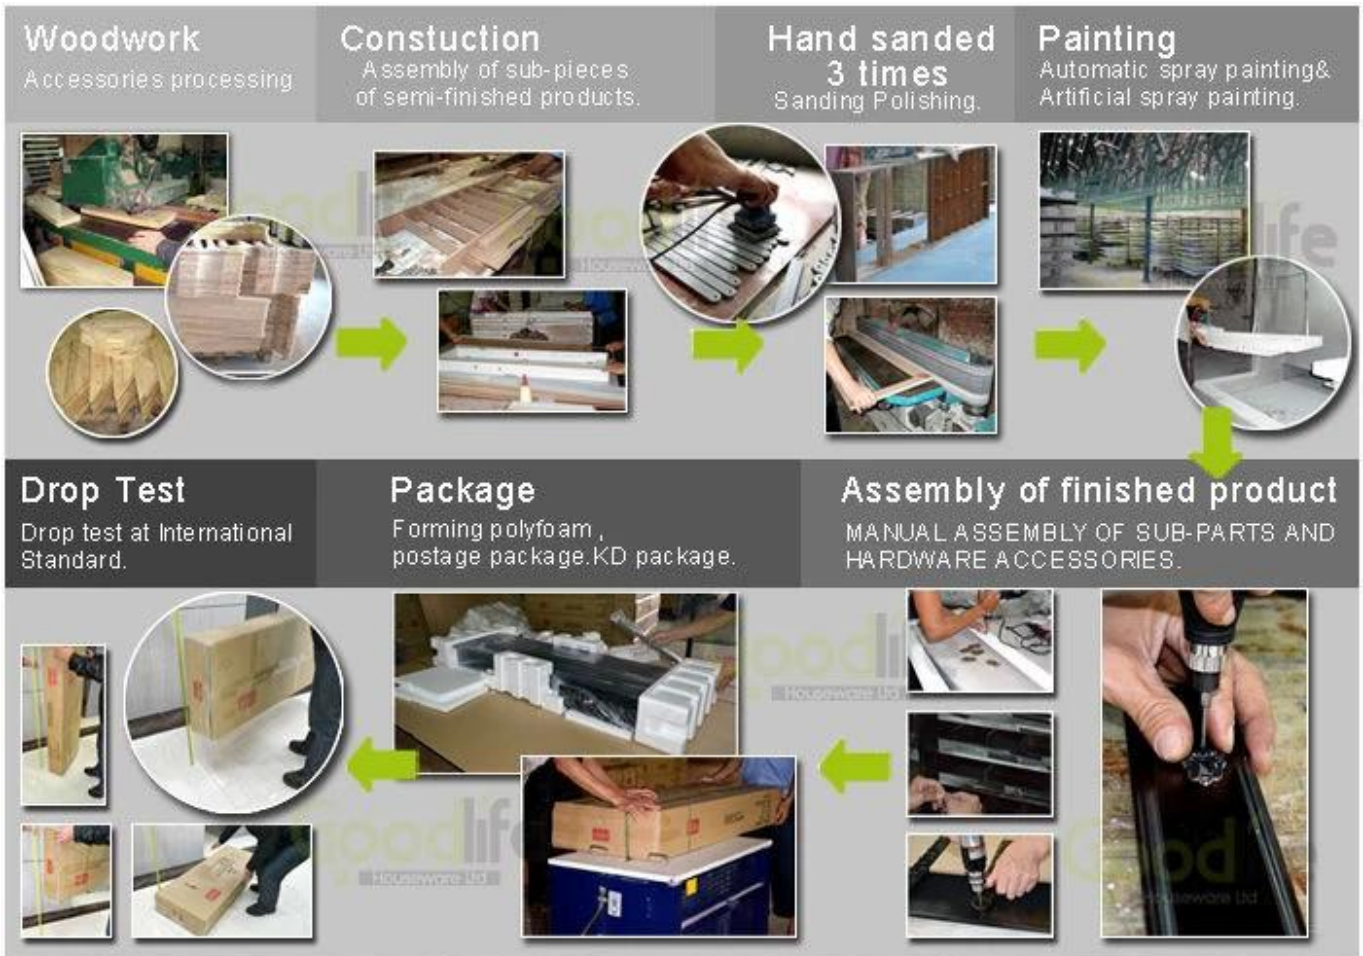

Workmanship And Package