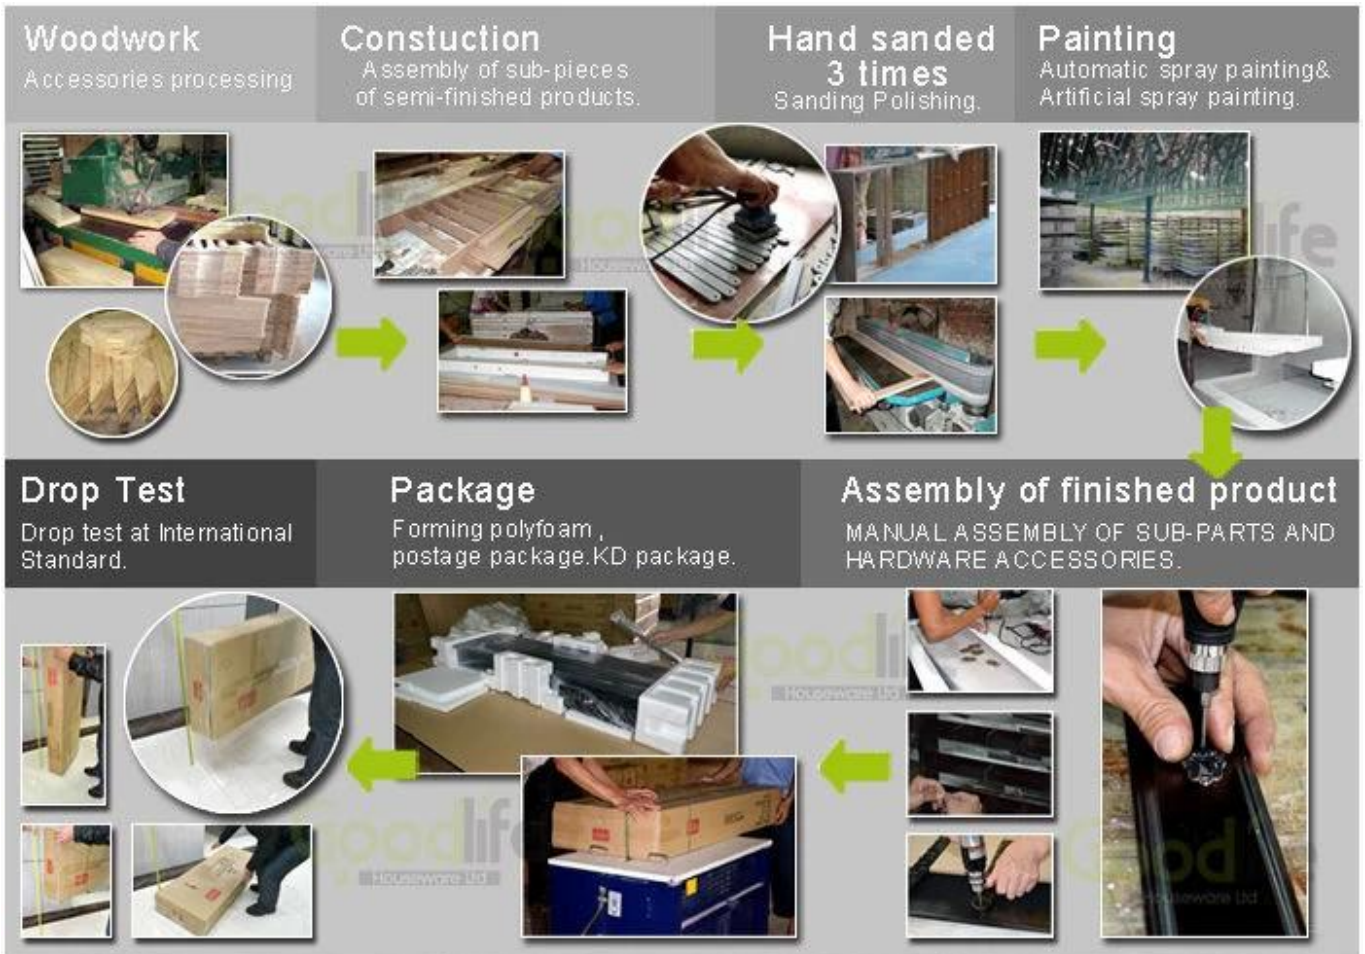

Wood Cutting

Drill Holes

Пакет	KD пакет; 1шт за 1 полиэтиленовый пакет; 1шт за 1 коробку; Поли пены защиты; сильный картонная упаковка			
Коробка CBM	0.144m³		N.W. / G.W.	17kgs / 19кг
20GP	194pcs	40HQ	472pcs MOQ	300 шт

Workmanship And Package