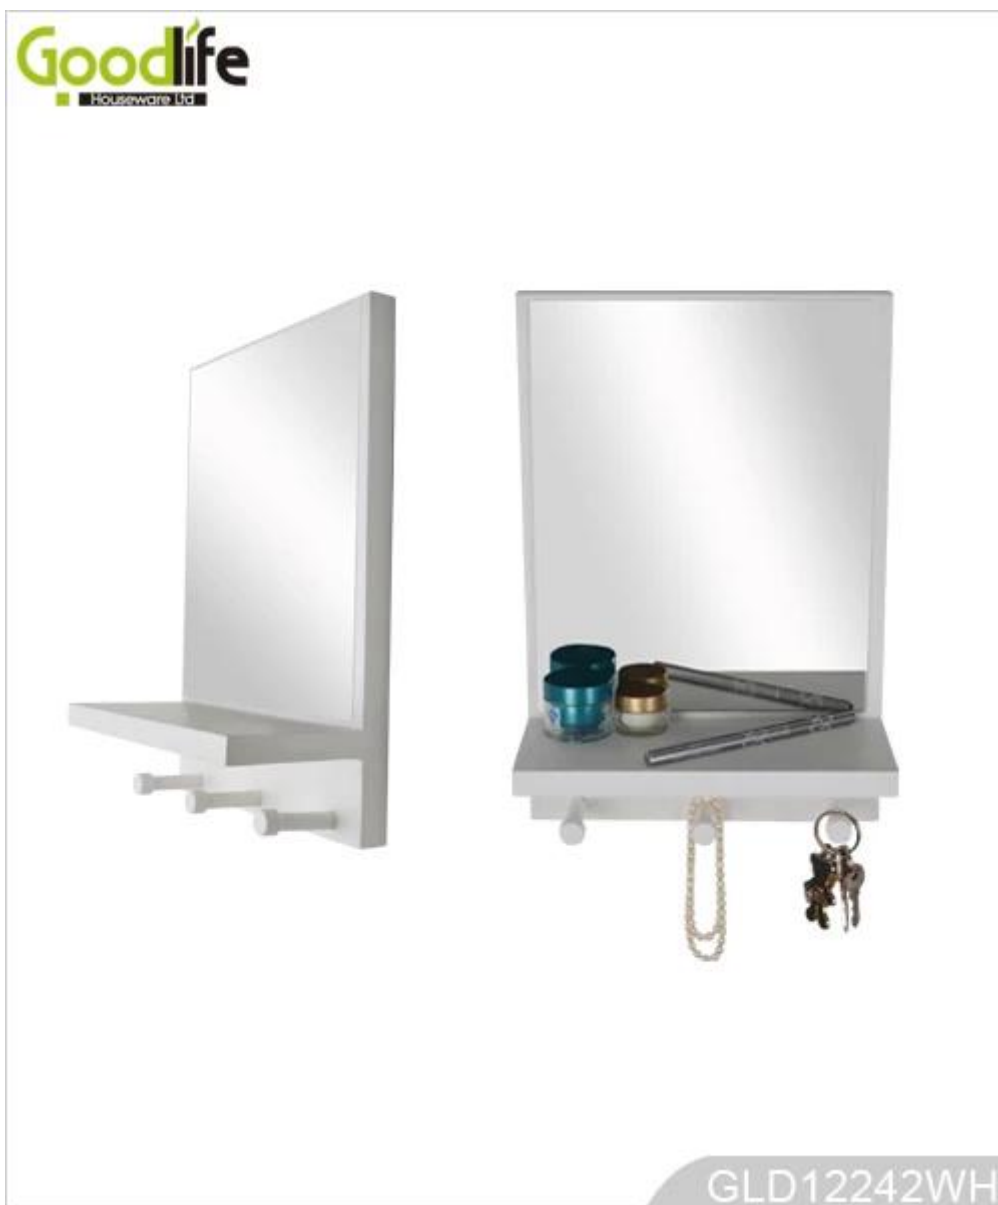

SOLUTIONS FOR YOUR GOODLIFE!

- Wall Установлен туалетный зеркало с держателем и вешалки
ибо гостиная, спальня, и ванная
- MDF С ЧПУ живописи
- Knocked Вниз пакет защищены форме и прочную картонную коробку.

Design And Color

GLD12242WH

GLD12242WH

Product Features

Производство имя	Деревянный настенный вешалка с зеркалом и проведение панели	Марка	Goodlife
Артикул	GLD12242		
Размер продукта	W22 * D11 * H32.6 CM (дюймы: W8.66 * D4.33 * H12.83)		
Цвета	Белый, черный, коричневый, вишневый, розовый, синий, серебристый, золотой		
Функция	Крепление на стену, для аксессуаров организатора		
Материал	ЕС-Стандарт МДФ; Экологичные живопись		
Подробнее Организатор	холдинг панель, 3 крючка.		
Размер упаковки	37 * 26,5 * 24 см (Дюймы: 14,57 * 10,43 * 9,45)		
Пакет	Сбить пакет, поли мешок, пены; сильная коробка; 10 штук в 1 коробке; Падение с высоты прошло		