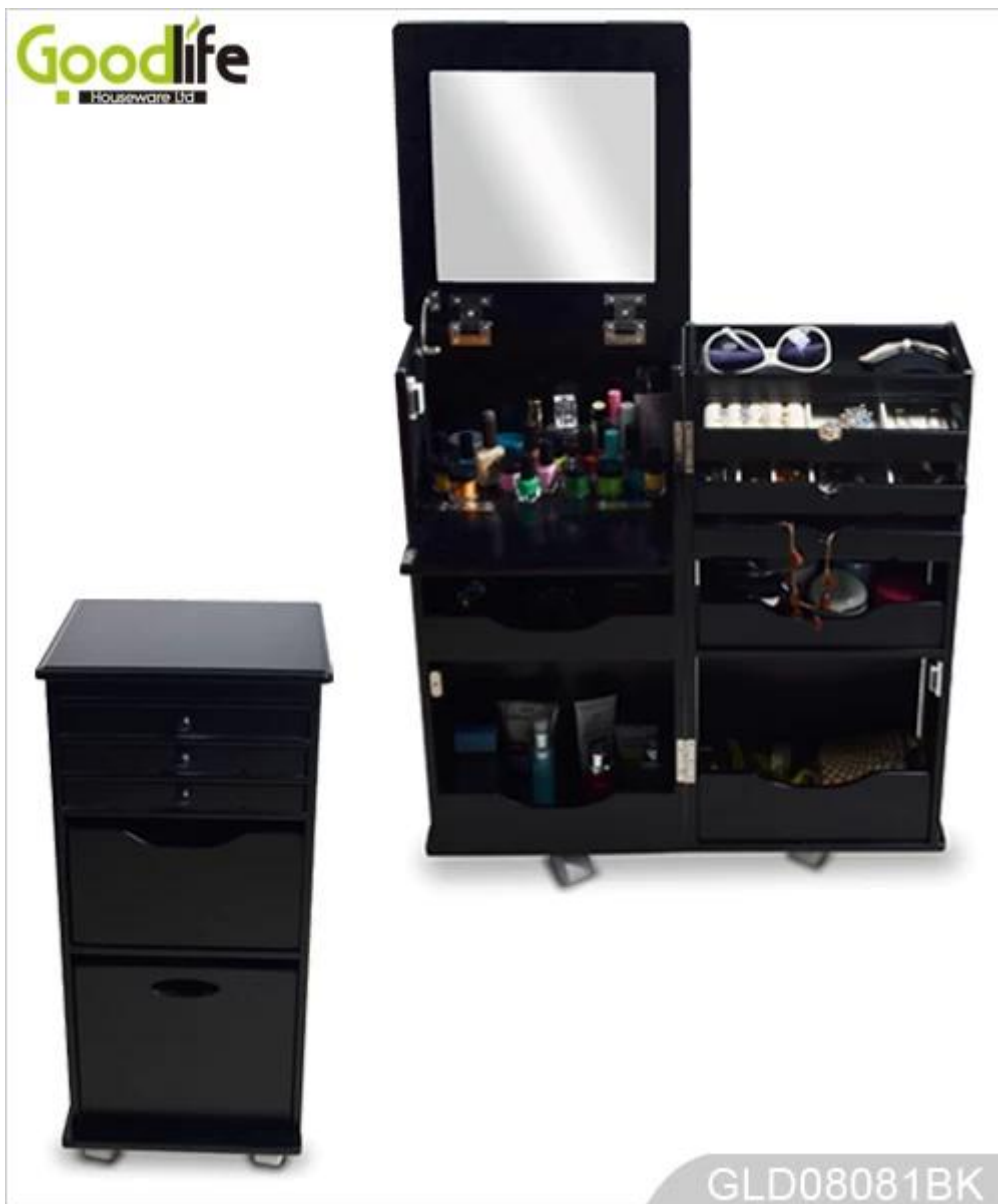

SOLUTIONS FOR YOUR GOODLIFE!

- 1 Белый складной шкаф зеркальный держатель ювелирных изделий с сложной сборки.
- 2 Деревянная коробка макияж доступны белый, черный, дуб и вишневый цвет.
 - 3 Она имеет 5 больших полки для браслетов, очков, галстуки, шарфы, часы, духи и всех аксессуаров.
 4. 3 ящика для ваших серьги, колье и пальцев кольца.
 5. 6 колес поможет вам легко перемещать его.
 - 6 1 шт внутреннее зеркало.
 - 7 KD пакет сохранить пространство, приходят с инструкцией по эксплуатации.

Design And Color

Goodlife
Houseware Ltd

GLD08081BK

Goodlife
Houseware Ltd

GLD08081WH

Goodlife
Houseware Ltd

GLD08081WH

GLD08081WH

Goodlife
Houseware Ltd

GLD08081WH

Product Features

Наименование	Белый складной шкаф зеркальный держатель ювелирных изделий с сложной сборки	Марка	Goodlife
Артикул	GLD08081		
Размер продукта	Сложите размер: H68.5 * L32.5 * W33 см (Дюйм: H26.9* W12.7* D12.9) Открыть размер:H68.5 * L60 * W15 см (Дюйм: H26.9* W23.6* D5.9)		
Цвет	Белый, черный, коричневый		
Функция	спальня шкаф с бесплатными колес		
Материал	ЕС-Стандарт МДФ; Экологичные живопись		
Подробнее	Ювелирные отображения, держатели журнал, магнитными замками, внутреннее зеркало		
Размер упаковки	L75.5 * W39.5 * H40 см (Дюйм: 30* 15.6 * 15.7)		