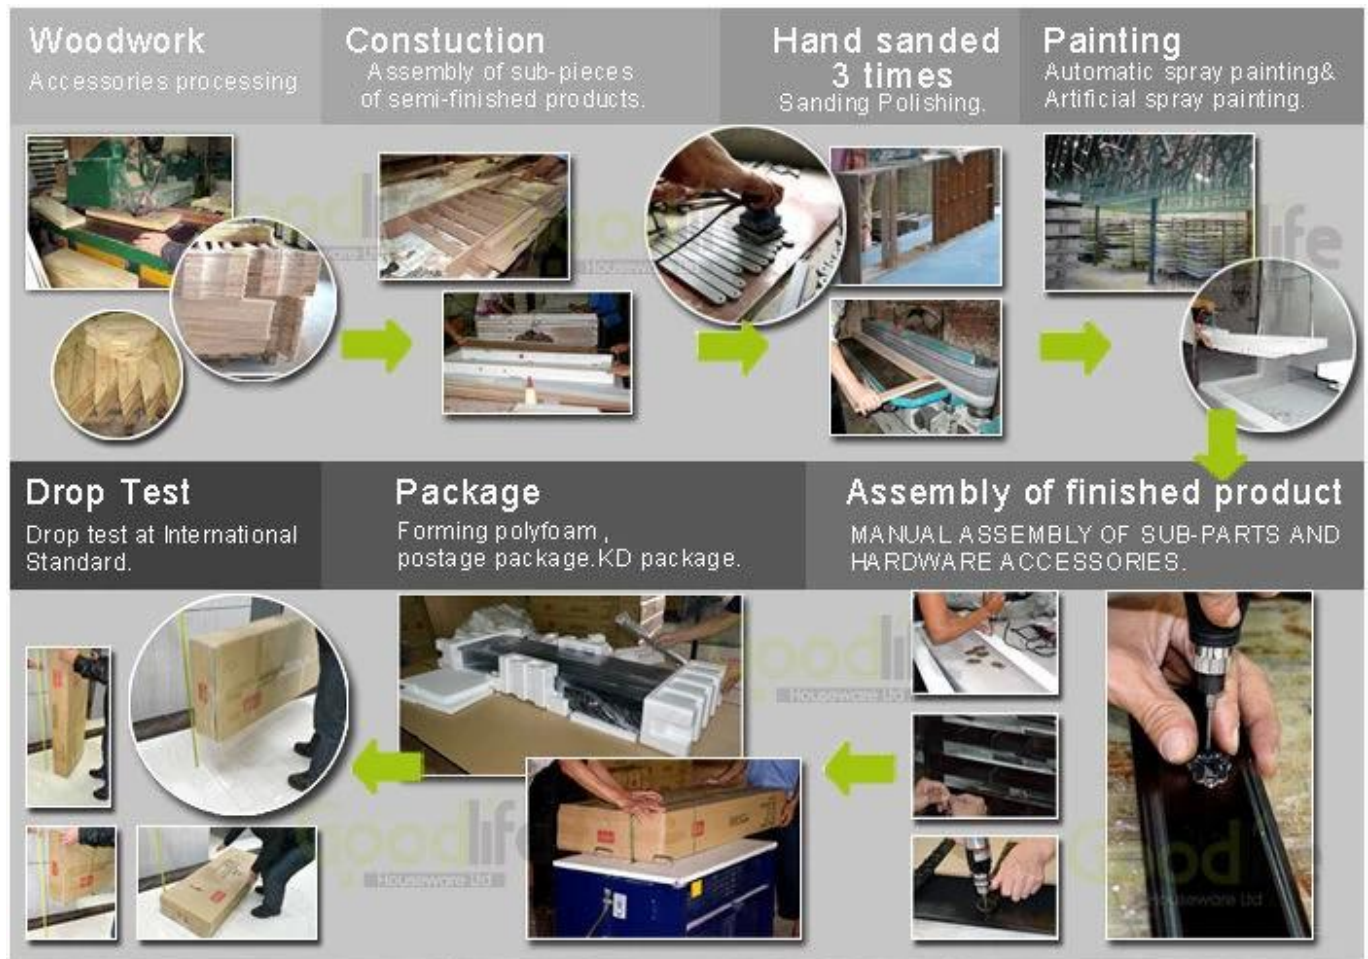

Wood Cutting

Drill Holes

Пакет	Соберите пакет PE мешок, Поли пены защиты, Сильный картонная упаковка.				
Коробка CBM	64 * 56 * 20 CM = 0.072m³			N.W. / G.W.	9.0 / 11.0kg
20GP	400pcs	40HQ	971pcs	MOQ	200 штук

Workmanship And Package