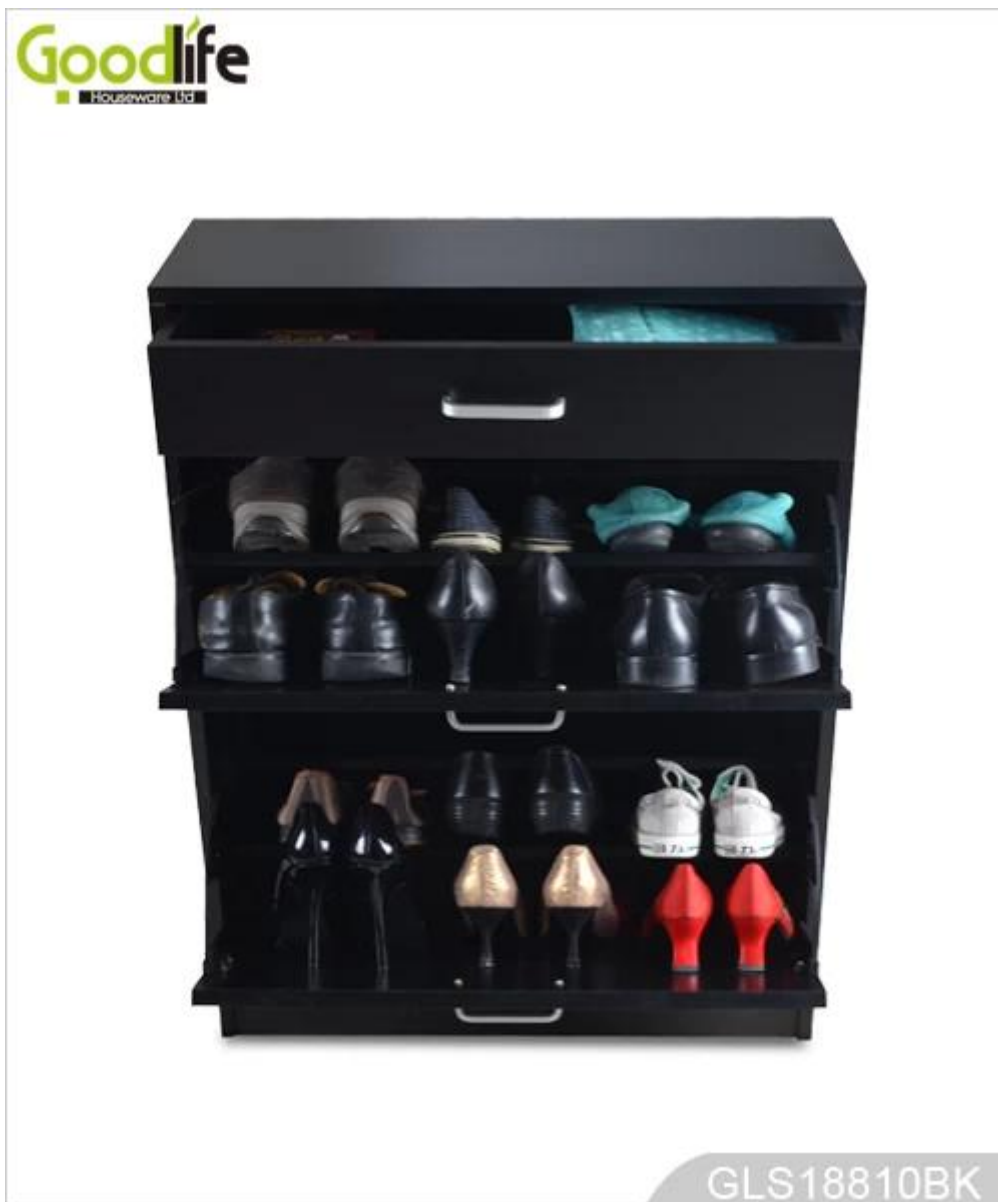

- 1 ящик и 2 двери для обуви
- Внутри и снаружи являются высокое качество меламин МДФ
- Высокая эластичная пена подушки сиденья с кожаной обложке.
- Сбить пакет с поли пены и сильная коробка защиты.
- Легко установке с фото инструкцией.

Размер продукта H80 * W63 * D24cm (Дюйма: H31.5 * W24.8 * D9.45)

Цвета Белый, черный, коричневый, деревянный цвет
напольные,

Функция хранения обуви и организатор

Материал ЕС-Стандарт МДФ с меламином

Размер упаковки 89x54.5x16 см (Дюймы: 35 * 21,46 * 6,3)