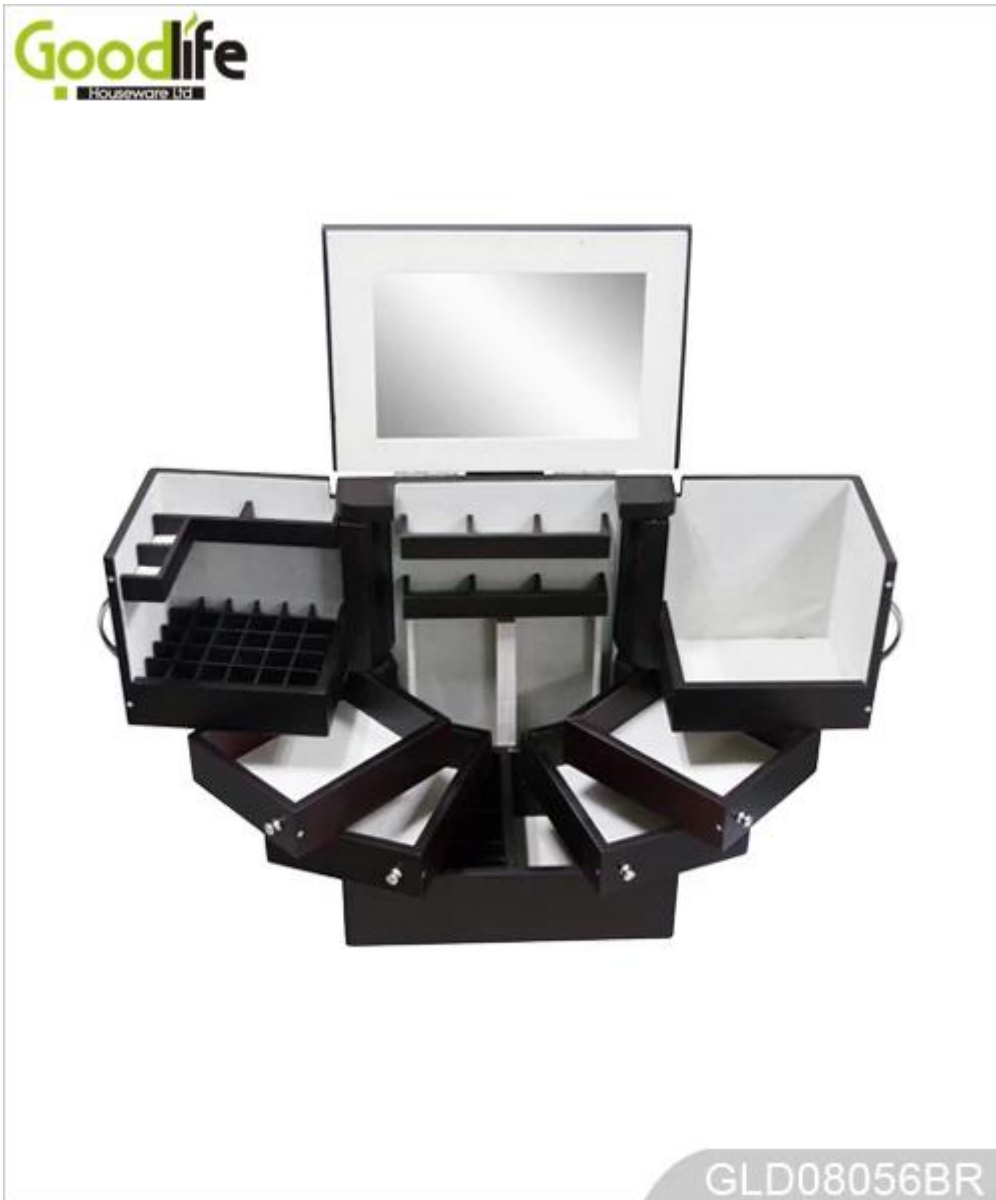

1. صندوق للمجوهرات التصميم الحديث خشبي مع مرآة الداخل
2. الأدراج مع مساحة مقسمة الكثير والمنظمين مثالية لتخزين المجوهرات المفضلة لديك.
3. مغناطيس الإغلاق.
4. حزمة النظام. البريد مع شكل بولي والكرتون القوي

GLD08056BR

GLD08056BR

GLD08056BR

GLD08056BR

اسم المنتج	خزانة مجوهرات		Goodlife
الرمز	GLD08056		
الوصف	خزانة مجوهرات خشبية مع مرآة في الأعلى و 3 أقسام رئيسية مع أقسام فرعية.		
المواد	E1 MDF. طلاء مسحوقي NC مع لمسة نهائية عالية الجودة. - مقابض معدنية - مقابض معدنية		
اللون	أحمر الشفاه / مسمار الرف الفاخرة		
القطر	H35.5 * W29.5 * D21CM		H13.98 " * W11.61 " * D8.27 "
الارتفاع	42 * 34 * 27.5		16.54 " * 13.39 " * 2.71 "
الوزن	الوزن الإجمالي: A = A 1 (الوزن الإجمالي) PC (الوزن الإجمالي) (الوزن الإجمالي)		
حجم المنتج	0.04m³	N.W / G.W	5KGS / 6KGS
20GP	717pcs	40HQ	1743pcs
			1