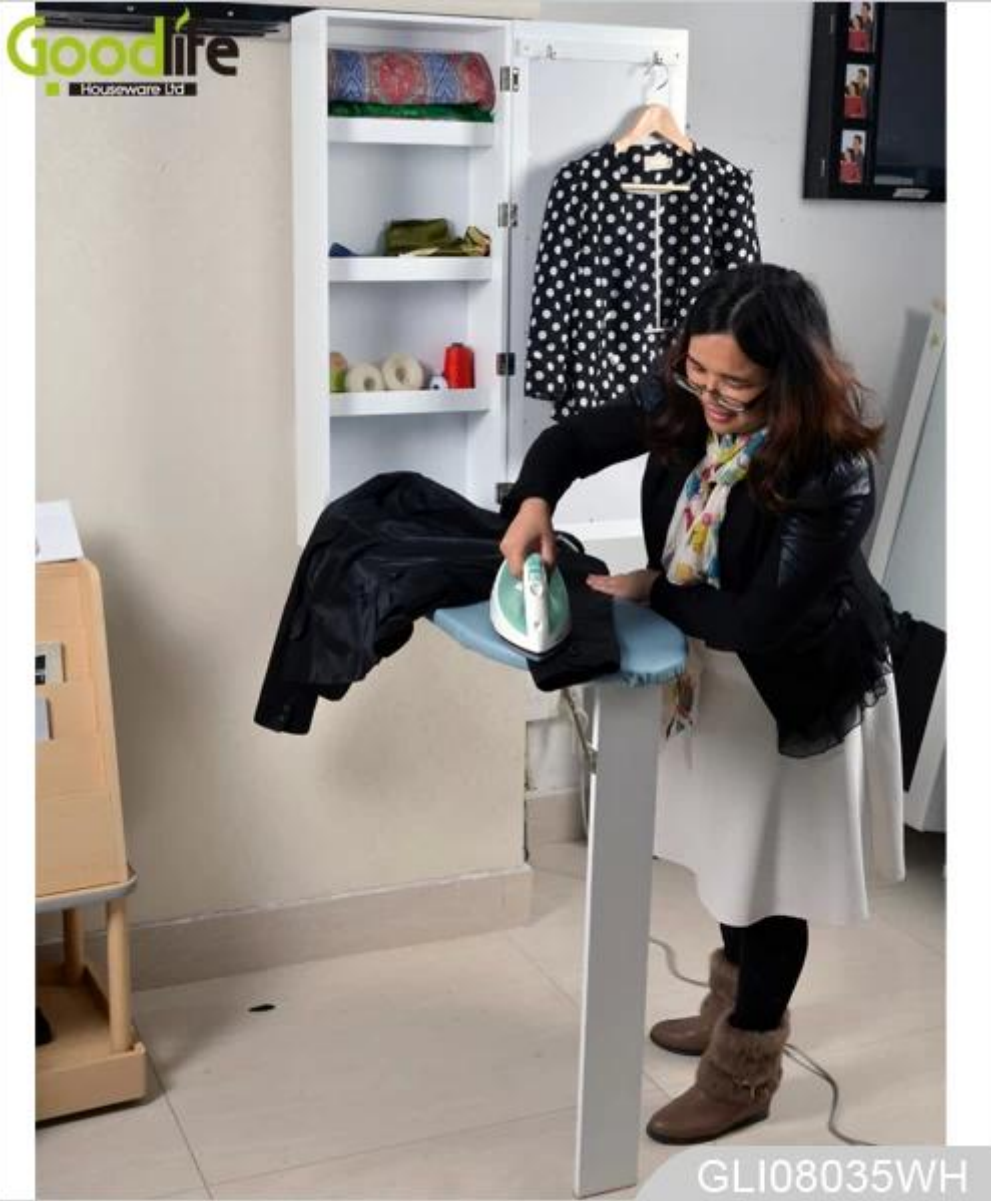

GLI08035WH