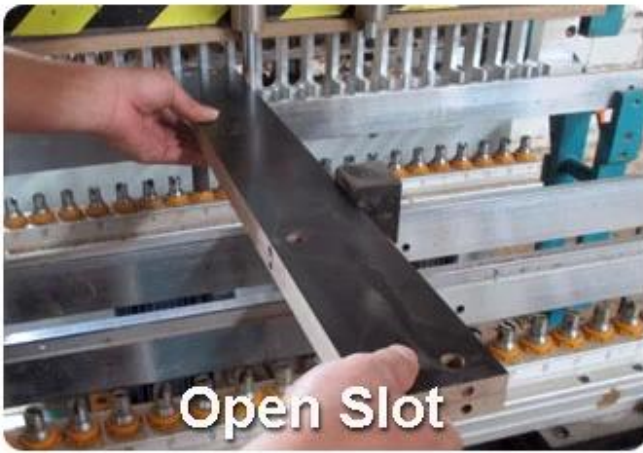

## Product Features

<b>Produktion &amp; nbsp;</b>	Holz & nbsp; Spiegel & nbsp; Schuh & nbsp; Schrank	<b>Marke</b>	Goodlife
<b>Namens</b>	GLS18801C		
<b>Artikel &amp; nbsp; Nein.</b>	Weiß, schwarz, braun, Holz & nbsp; Farbe. Customize & nbsp; Farbe & nbsp; ist & nbsp; akzeptabel.		
<b>Farben</b>	MDF & nbsp; mit & nbsp; Melamin		
<b>Material</b>	Hardware & nbsp; anliegende, Metall & nbsp; handle, & nbsp; Metall & nbsp; Beine.		
<b>Hardware &amp; nbsp;</b>			
<b>Montage</b>	Metall & nbsp; Beine		
<b>Fach</b>	4 Schubladen: & nbsp; Jedes & nbsp; Schublade & nbsp; hat & nbsp; 1 & nbsp; Schicht		
<b>Dimension</b>	Whole & nbsp; Größe H140*W63*D20cm		H55,1"*W24.8" *D7.9"
	Verpackung Größe 136*43* 14.5cm		53,5" *16,9" *5.7"
<b>Paket</b>	Bildung & nbsp; Styropor & nbsp; Paket, A = A & nbsp; Doppel & nbsp; Wand & nbsp; strong & nbsp; Master & nbsp; Karton mit & nbsp; Bänder kann & nbsp; Pass & nbsp; internationalen & nbsp; Standard & nbsp; Karton & nbsp; Drop & nbsp; Test.		
<b>Karton (CBM)</b>	0.09	<b>N.W. / G.W. (KGS)</b>	28/30
<b>20GP</b>	325PCS	<b>800PCS</b>	<b>MOQ</b> 1 & nbsp; Stück
	<b>40HQ</b>		

## Workmanship And Package

Wood Cutting

Drill Holes

Open Slot

sealing with PVC

Material

E1 MDF

VS