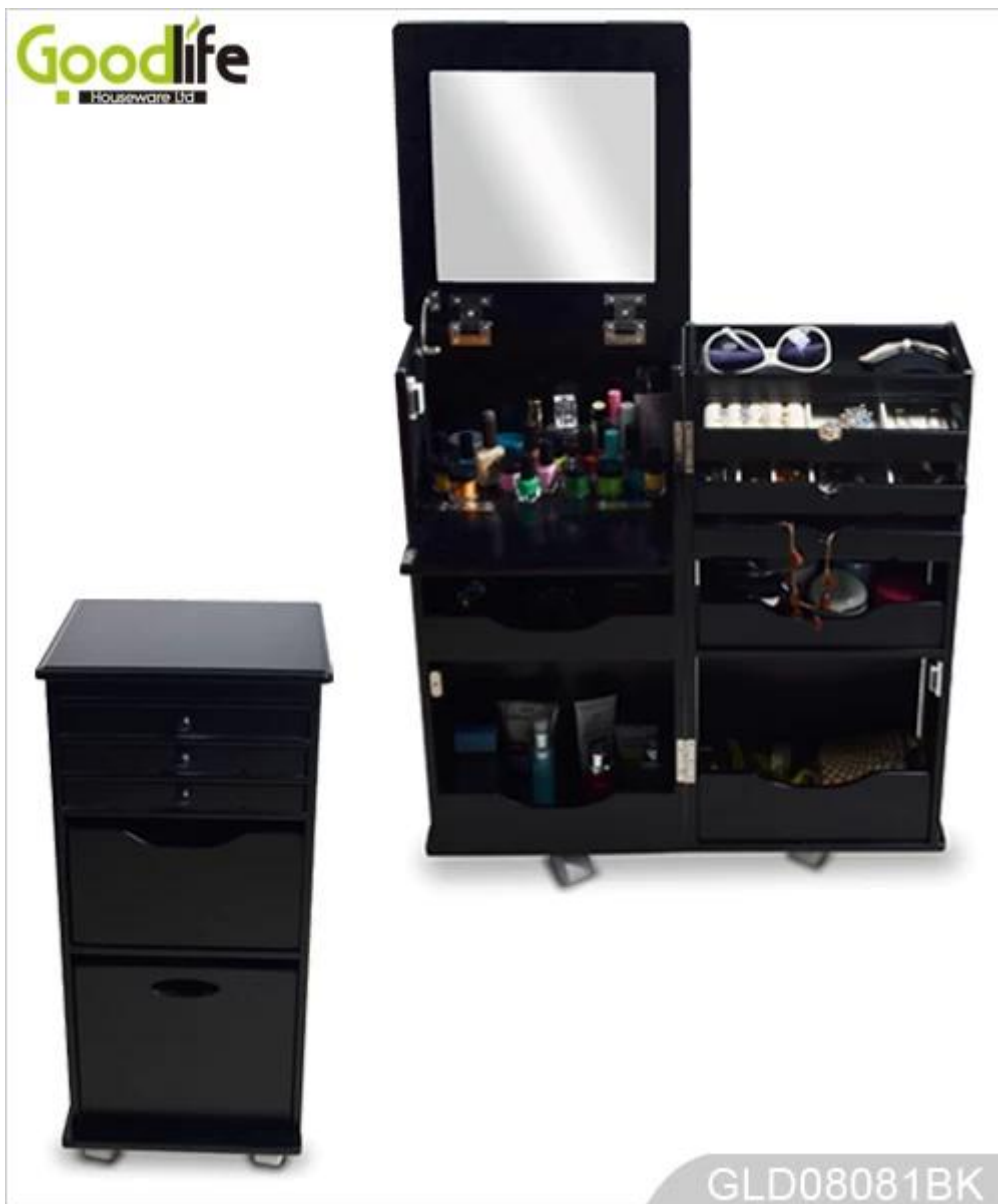

SOLUTIONS FOR YOUR GOODLIFE!

1. Weiß Klappschrank gespiegelt Schmuckhalter mit komplizierten Verarbeitung.
2. Holz Make-up-Box den Farben weiß, schwarz, Eiche und Kirsche Farbe.
3. Es hat 5 große Regale für Armbänder, Gläser, Krawatten, Schals, Uhren, Parfüm und all Ihr Zubehör.
4. 3 Schubladen für Ihre Ohrringe, Halskette und Fingerringe.
5. 6 Räder helfen, einfach, um es zu bewegen.
6. 1 Stück Innenspiegel.
7. KD Paket speichern den Raum, kommt mit Bedienungsanleitung.

Design And Color

Goodlife
Houseware Ltd

GLD08081BK

Goodlife
Houseware Ltd

GLD08081WH

Goodlife
Houseware Ltd

GLD08081WH

GLD08081WH

Goodlife
Houseware Ltd

GLD08081WH

GLD08081BK

Product Features

Produktname	Weiß Klappschrank gespiegelt Schmuckhalter mit komplizierten Verarbeitung	Marke	Goodlife
Nr.	GLD08081		
Produktgröße	Falten Sie Größe: H68.5 * L32.5 * W33 cm (Inch: H26.9* W12.7* D12.9) Öffnen Größe:H68.5 * L60 * W15 cm (Inch: H26.9* W23.6* D5.9)		
Farbe	Weiß, schwarz, braun		
Funktion	Schlafzimmer Schrank mit kosten Räder		
Material	EU-Standard-MDF; Umweltfreundliche Malerei		
Details	Schmuck Anzeigen, Zeitschriftenhalter, Magnetverschlüsse, Innenspiegel		
Packungsgröße	L75.5 * W39.5 * H40 cm (Inch: 30* 15,6 * 15,7)		
Paket	Zusammengebauten Verpackung, PE-Beutel, Schaumstoff Poly-Schaum; Starke Umkarton, 1 Stück pro 1 Karton; Falltest bestanden		