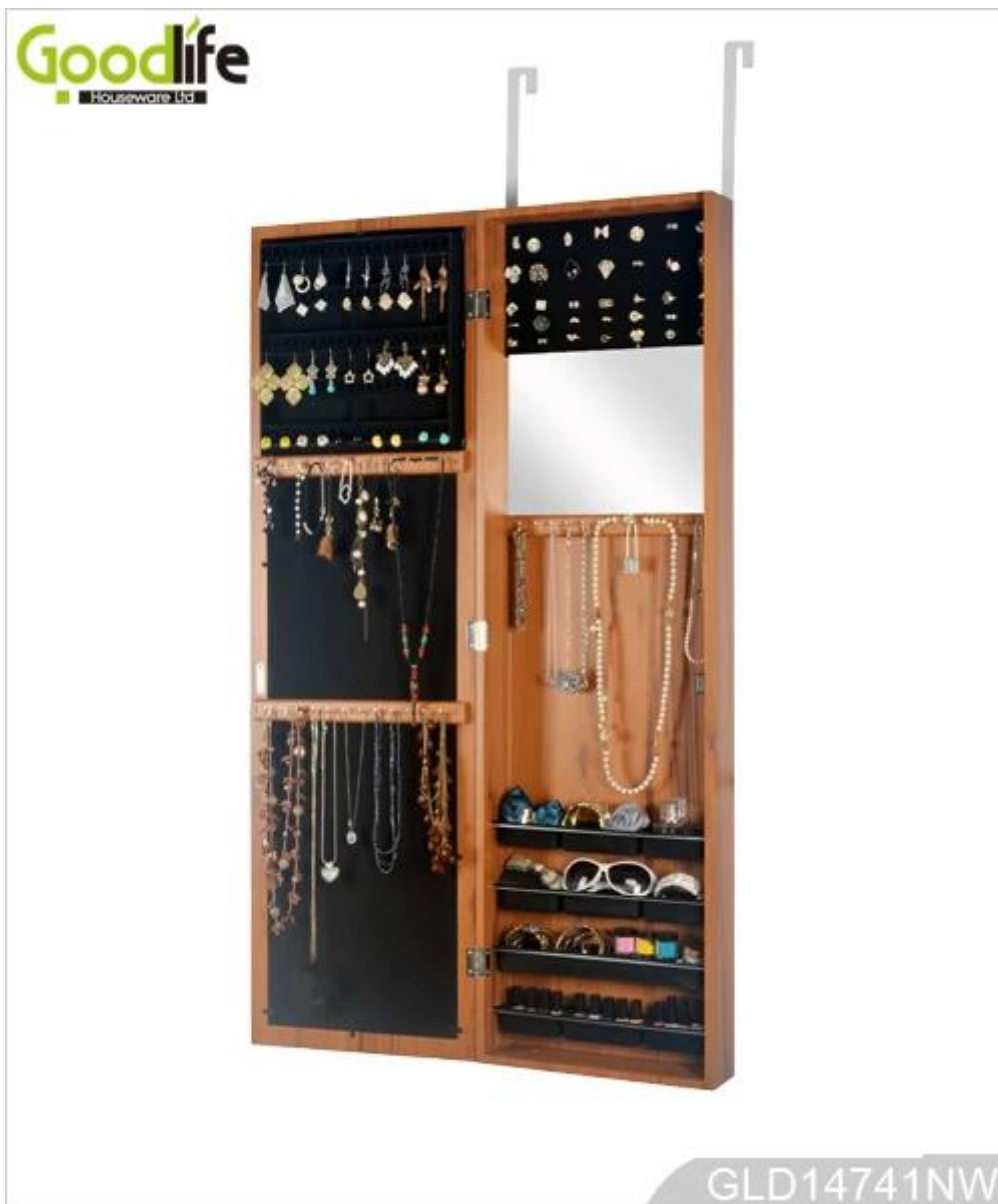

[China gespiegelt Möbelhersteller](#) neues Design Wandschrank zu verkaufen

Viel geteilten Raum und Organisatoren perfekt für die Speicherung Ihrer Lieblings-Schmuck

Knock down-Paket mit Polyform Form und starker Karton.

Farbdruck Montageanleitung enthalten

Goodlife  
Houseware Ltd

GLD14741NW

**Goodlife**  
Houseware Ltd

GLD14741NW

**Goodlife**  
Houseware Ltd

GLD14741NW

<b>Produktname</b>	China gespiegelt Möbelhersteller neue Design Wandschrank zu verkaufen	<b>Marke</b> Goodlife
<b>Nr.</b>	GLD14741	
<b>Produktgröße</b>	W36 * D10 * H121 cm (Zoll: W14.1 * D4 * H47.6)	
<b>Farben</b>	Weiß, schwarz, braun, Kirsche, pink, blau, silbern, golden	
<b>Funktion</b>	Wandhalterung und über der Tür hängen für Schmuck, Accessoires Lagerung	
<b>Material</b>	EU-Standard-MDF; Umweltfreundliche Malerei	
<b>Veranstalter Details</b>	Fingerringhalter Halskette Haken 4 Kunststoffregale Innenspiegel	
<b>Packungsgröße</b>	132 * 43,5 * 17,5 CM (Zoll: 52 * 17,1 * 6,9)	
<b>Paket</b>	Knock down-Paket, PE-Beutel, Schaumstoff Schaumstoffeinsatz; A = A Umkarton; 1pc pro Karton, internationale Falltest bestanden	
<b>Carton CBM</b>	130 * 43 * 16,5 cm = 0.092m <sup>3</sup>	<b>N.W. / G.W.</b> 11kgs / 13kg