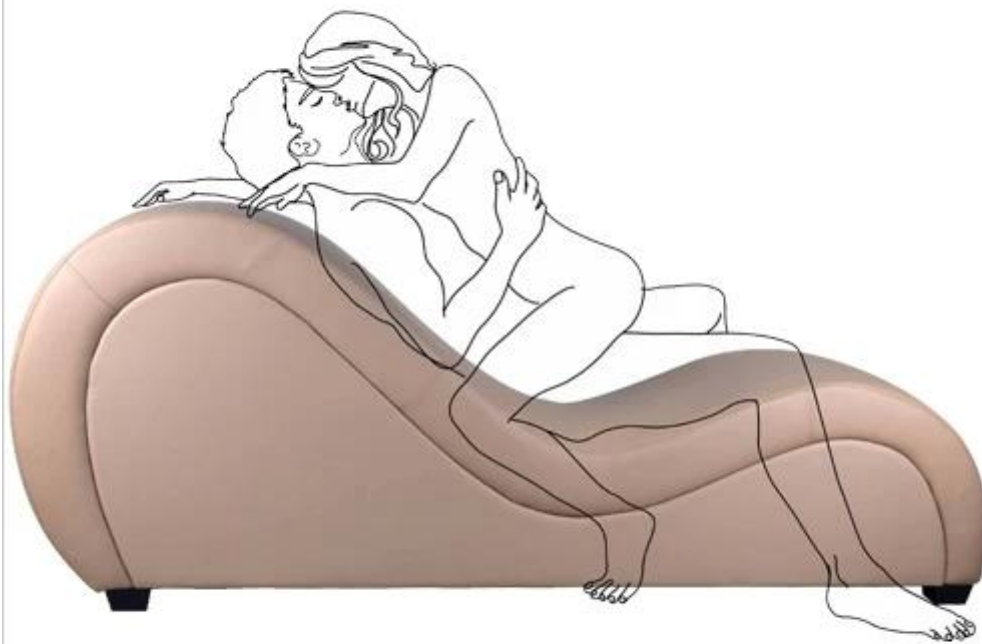

Goodlife
Houseware Ltd

GLS002BE