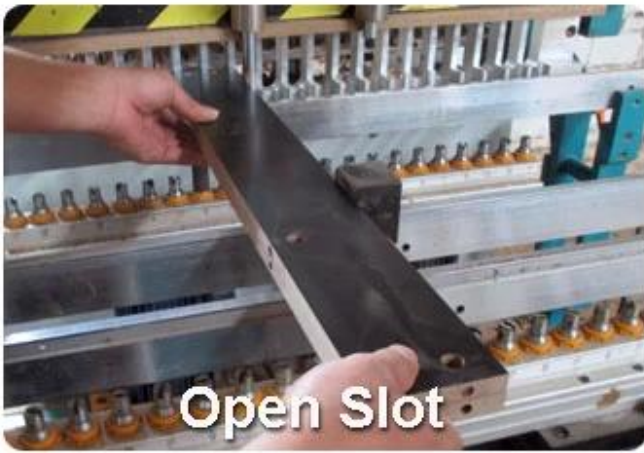

Product Features

Producción & nombre	Madera & espejo & zapato & gabinete	Marca	Goodlife
Tema & n.	GLS17122		
Colores	Blanco, negro, marrón, madera & de color. & Configurar & de color & es & aceptable.		
Materiales	MDF & con & melamina		
Hardware & ajuste	Hardware & ajustada, & cayendo & prevención & tornillo etc		
Compartimiento	2 & puertas y & con & espejo Shoes support bracket and wooden shelf board: Max can hold 13 pairs of shoes		
Dimensión	Whole & tamaño Embalaje tamaño	H180* W64**D15cm A: & 177 * 36 * 10.5cm B: & 183.5 * 17 * 13.5cm	H29" *W25.2" *D5.9" 69.7" *14.2"*4.1" 72.2" *6.7"*5.3"
Paquete	2 & cartones & un & conjunto, Formando & poliestireno & paquete de & espejo, formando & de espuma de polietileno; A=A double wall strong master carton can pass international standard carton drop test.		
Carton (CBM)	0.11	N.W. / G.W. (KGS)	31/33.5
20GP	415PCS	40HQ	810PCS
		MOQ	1 & pieza

Workmanship And Package

Wood Cutting

Drill Holes

Open Slot

sealing with PVC

Material

E1 MDF

VS