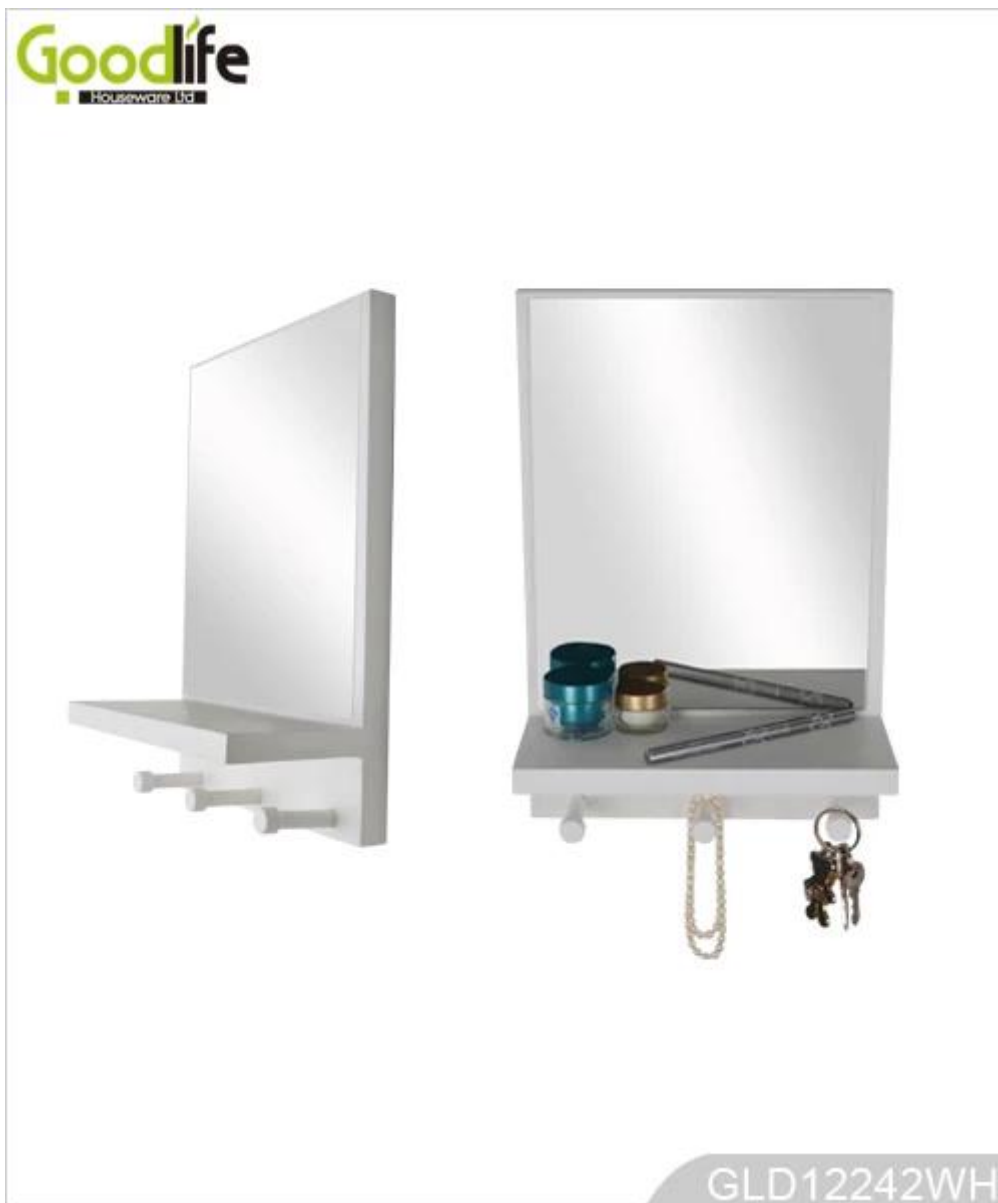

# SOLUTIONS FOR YOUR GOODLIFE!

- Wall Pansement miroir monté avec support et cintres
- pour salon, chambre et salle de bains
- MDF Avec NC peinture
- Knocked Bas package protégé par la forme et carton fort.

## Design And Color

GLD12242WH

GLD12242WH

## Product Features

<b>Nom de production</b>	Mur en bois monté cintre avec miroir et panneau de maintien	<b>Marque</b>	Goodlife
<b>Point n °</b>	GLD12242		
<b>Taille du produit</b>	W22 * D11 * H32.6 cm (pouces: W8.66 * D4.33 * H12.83)		
<b>Couleurs</b>	Blanc, noir, brun, cerise, rose, bleu, argent, or		
<b>Fonction</b>	Support mural, pour les accessoires organisateur		
<b>Matériel</b>	Peinture écologique; MDF UE-norme		
<b>Organisateur de détails</b>	un panneau de maintien, 3 crochets.		
<b>Taille de l'emballage</b>	37 * 26.5 * 24 CM (Pouces: 14.57 * 10.43 * 9.45)		
<b>Paquet</b>	Abattre paquet, sac poly, mousse; carton fort; 10 pièces par carton 1; test de chute passé		