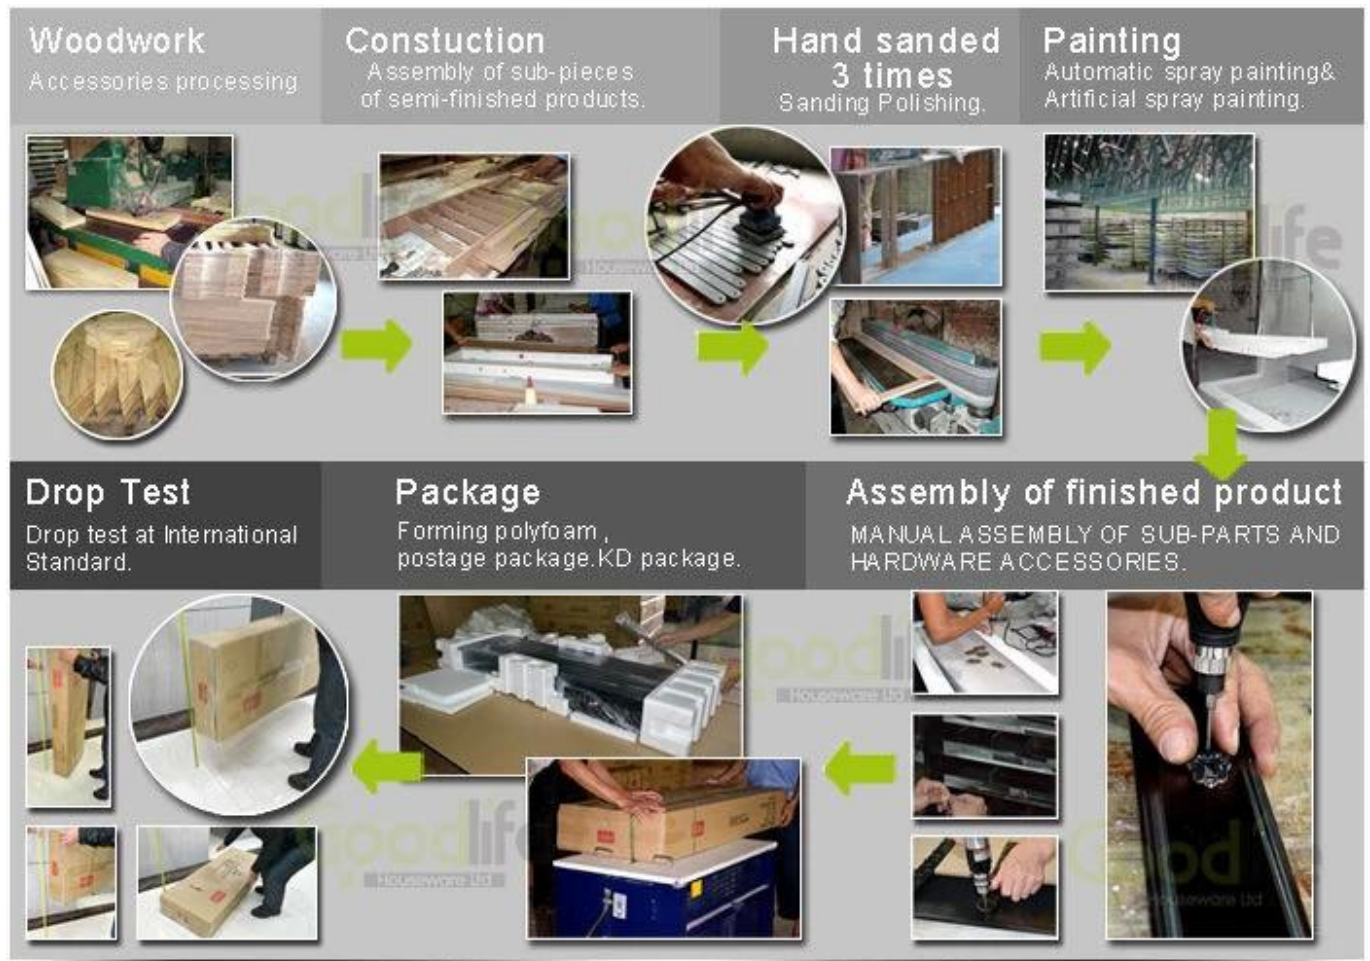

Wood Cutting

Drill Holes

Paquet	Assemblez package sac de PE, Poly mousse de protection, Carton principal fort.			
Carton CBM	64 * 56 * 20 CM = 0.072m³	N.W. / G.W.	9,0 / 11,0 kg	
20GP	400pcs	40HQ	971pcs	MOQ 200 pièces

Workmanship And Package