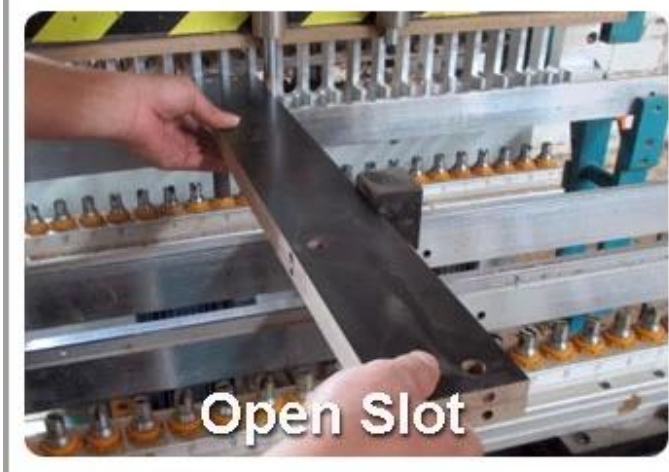

Workmanship And Package

Material

VS

Particle board

Certificates

Our team

工厂优势：

1. 工厂拥有完善的生产设备，可承接各种规格、款式、颜色的定制，交货周期短，12hours 交货，品质稳定。
2. 工厂拥有专业的研发团队，可根据客户的需求进行产品开发和设计，提供一站式的解决方案。
3. OEM & ODM 服务，承接 10 年以上 OEM 经验，品质稳定，交货周期短。
4. 工厂拥有专业的销售团队，可根据客户的需求提供个性化的服务，确保客户满意。
5. 工厂拥有完善的质量管理体系，确保产品质量稳定可靠。