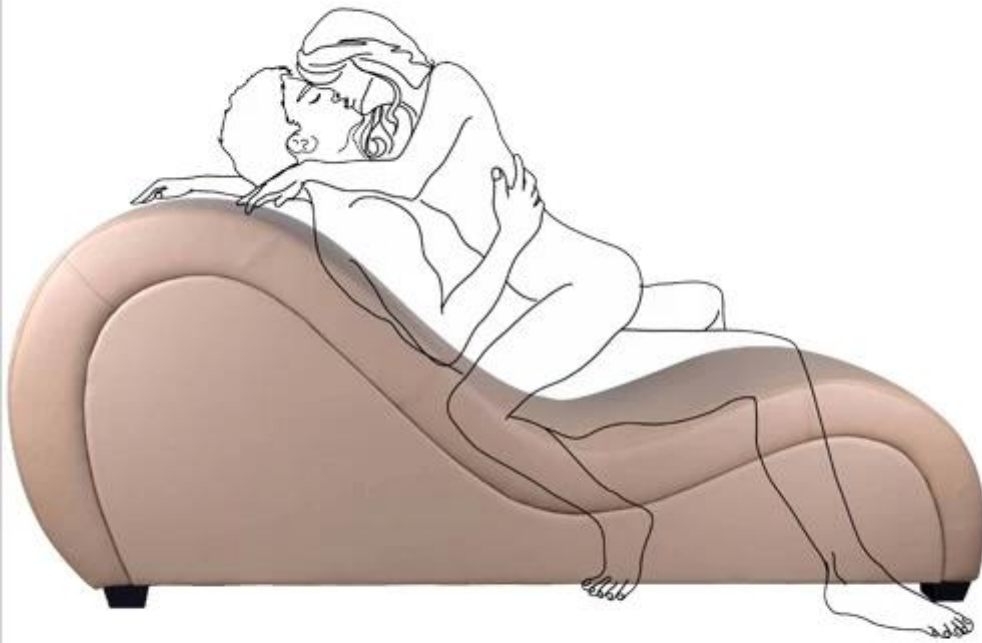

Goodlife
Houseware Ltd

GLS002BE