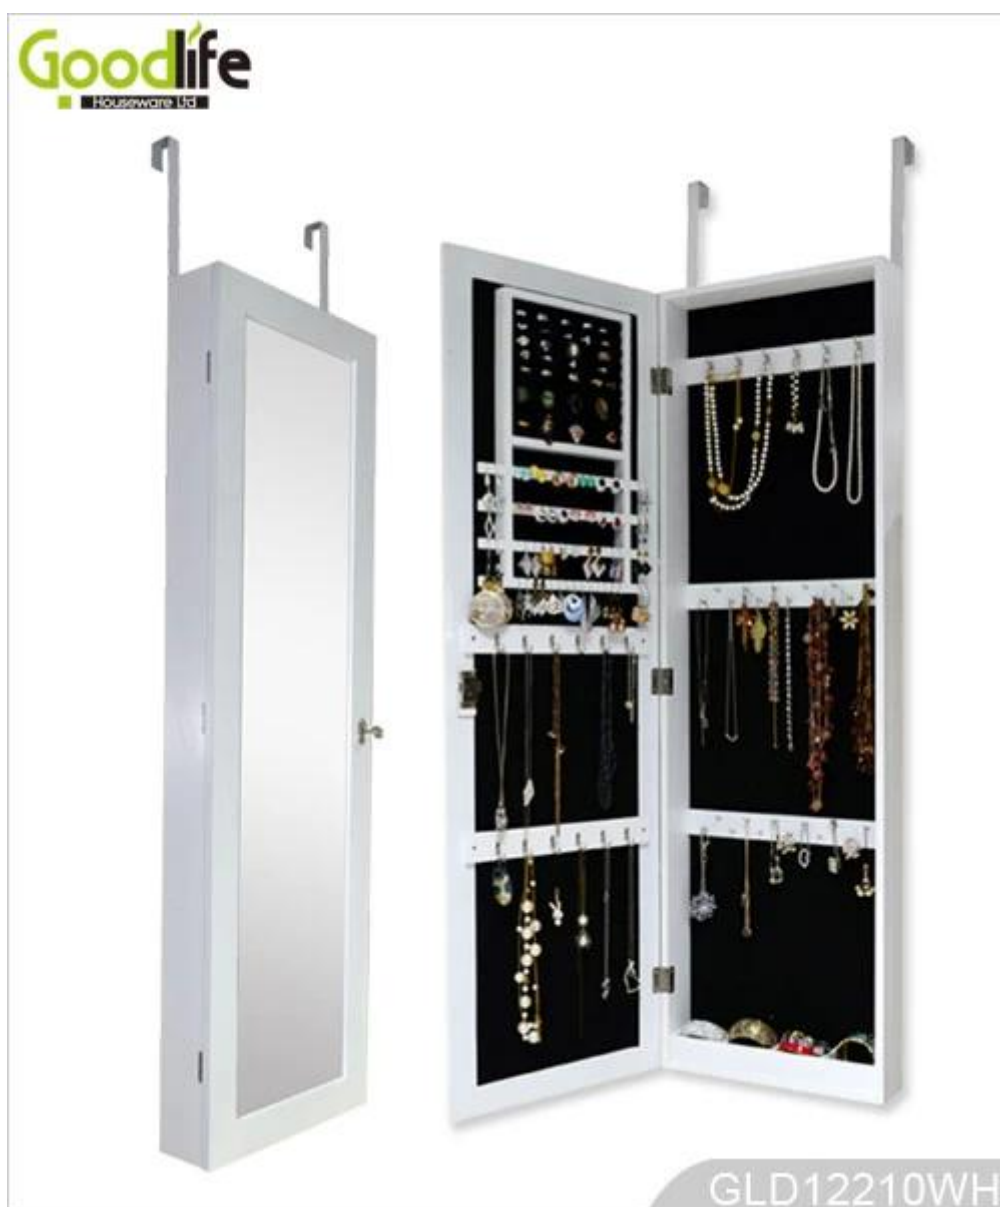

SOLUTIONS FOR YOUR GOODLIFE!

cechy:

- -Full Lustro garderoba i biżuteria Długość przechowywania połączeniu
- -Plenty Z podzielona przestrzeń i organizatorów idealny do przechowywania ulubionej biżuterii
- -ze Stali i wysoki klucz sprzętowy zawiera szkło
- Pakiet -Assemble z formularza POLYFORM i silnego kartonie.
- Instrukcja -kolor Zgromadzenie

Design And Color

Goodlife
Houseware Ltd

GLD12210WH

Goodlife
Houseware Ltd

GLD12210WH

Product Features

Produkcja & Nazwa	Nad drzwi pełne i długości; luster; szafy biżuteria z drewniane;	Marka	Goodlife
Pozycja & Nie	GLD12210		
Funkcja	Ściany; zamontowany (Hang; nad; & drzwi; funkcja & opłae		
Kolory	Biały, czarny, brązowy		
Materiał	EU & Standard; NC & malarstwo E1 & MDF & panel		
Metal & część	Metal & Key & z & chrom		
Malarstwo	Metal & sprzętu		
Komora	Śruba & zestaw, & Door & klucz		
	3 & warstwa & NC & malarstwo		
	Finger & Pierścień & Holder & poduszki		
	Naszynnik & Holder		
	Solidny i drewna Kolczyk & Holder		
Wymiar	Szafa & rozmiar	122 & H & x & 37W & x & 9.5D & cm	48"H & x & 14.6" W & x & 3.75"D
	Lustro & rozmiar	110 & H & x & 26 & W & cm	43.5" & H & X & 10.2"W
	Packing & rozmiar	133L & X & 43W & X & 15.5H & cm	52.4"L & x & 17"W & x & 6.1"H
Pakiet	KD & pakiet: każda & sztuk & pakowane & w & torebce & z & ostrzeżenia & tekst, formowanie spieniony, A=A double wall strong master carton can pass international standard carton drop test		
Karton & CBM	0.09cbm	N. W. / G.W.	12kgs & / 14kgs
20GP	300szt	40HQ	750pcs M 10 & kawałek OQ