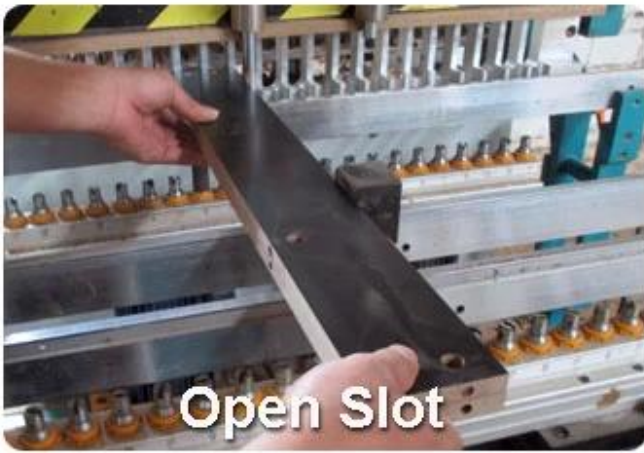

Open Slot

Material

VS

Certificates