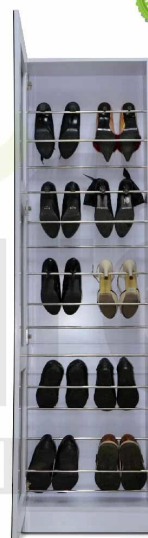

GLS17022WH