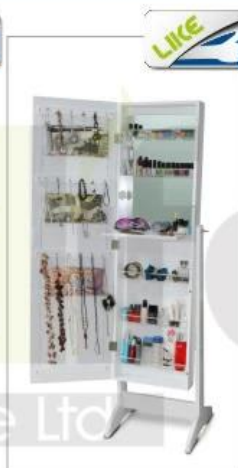

Hot Selling

GLD17047

GLD13315

GLD14740

GLD15315

GLD15347