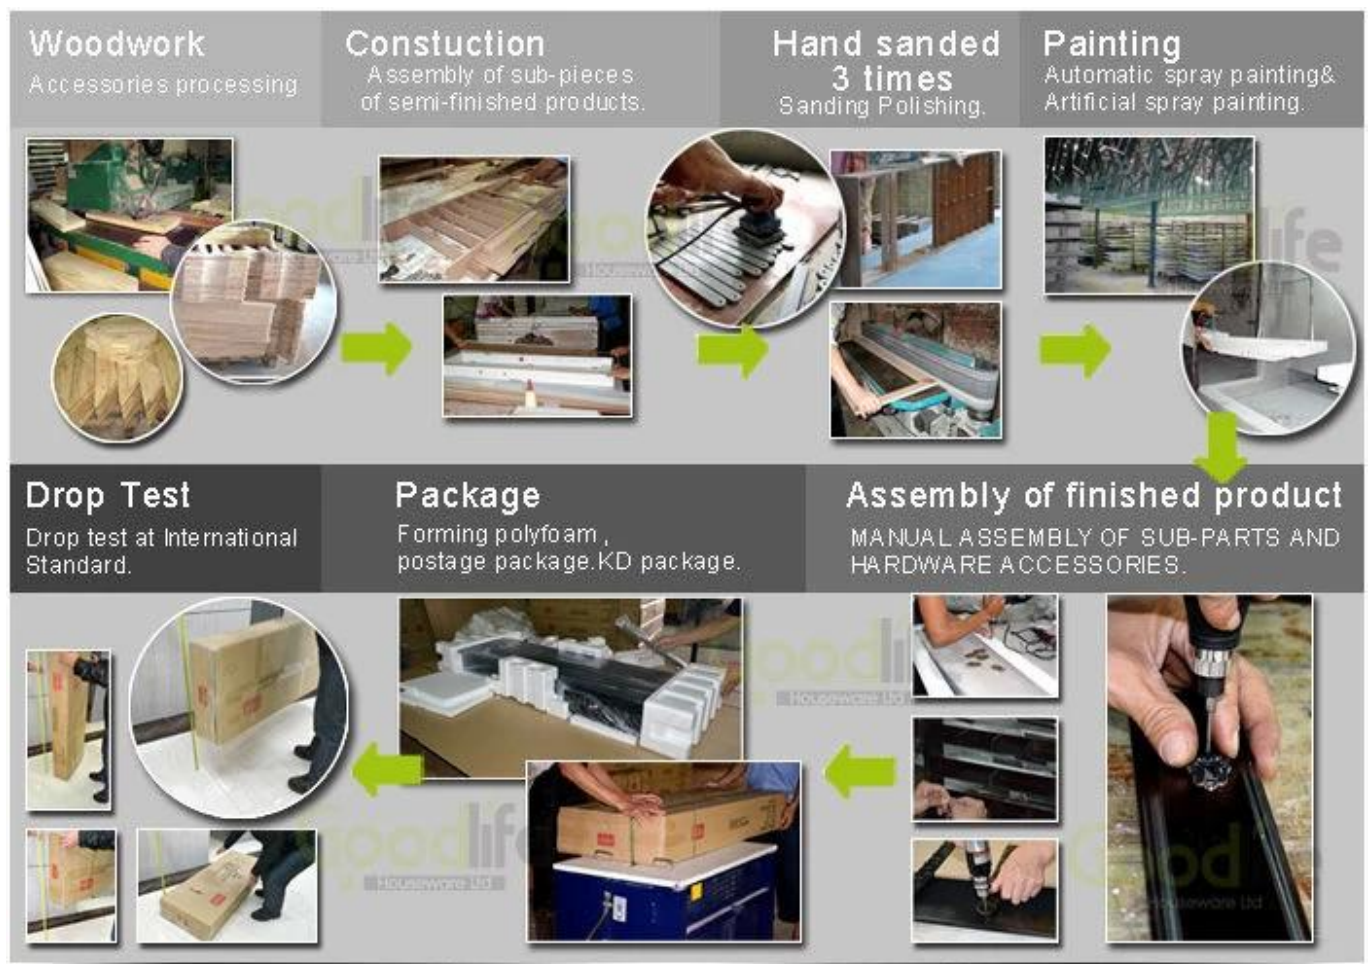

Szczegóły	uchwyty na ręczniki, Szafy		
Wielkość opakowania	74x51x20 CM (Cale: 29 * 20 * 7,87)		
Pakiet	Montowany pakiet, 1 sztuka na 1 torebkę foliową, pianka pianka poli, mocny karton mistrz, 1 sztuka na 1 kartonu, drop test zaliczony.		
Carton CBM	74x51x20 CM = 0.075m³	N. W. / G.W.	6kgs / 7kgs
20GP	360 sztuk	40HQ	910 sztuk
		MOQ	200 sztuk

Workmanship And Package

Material