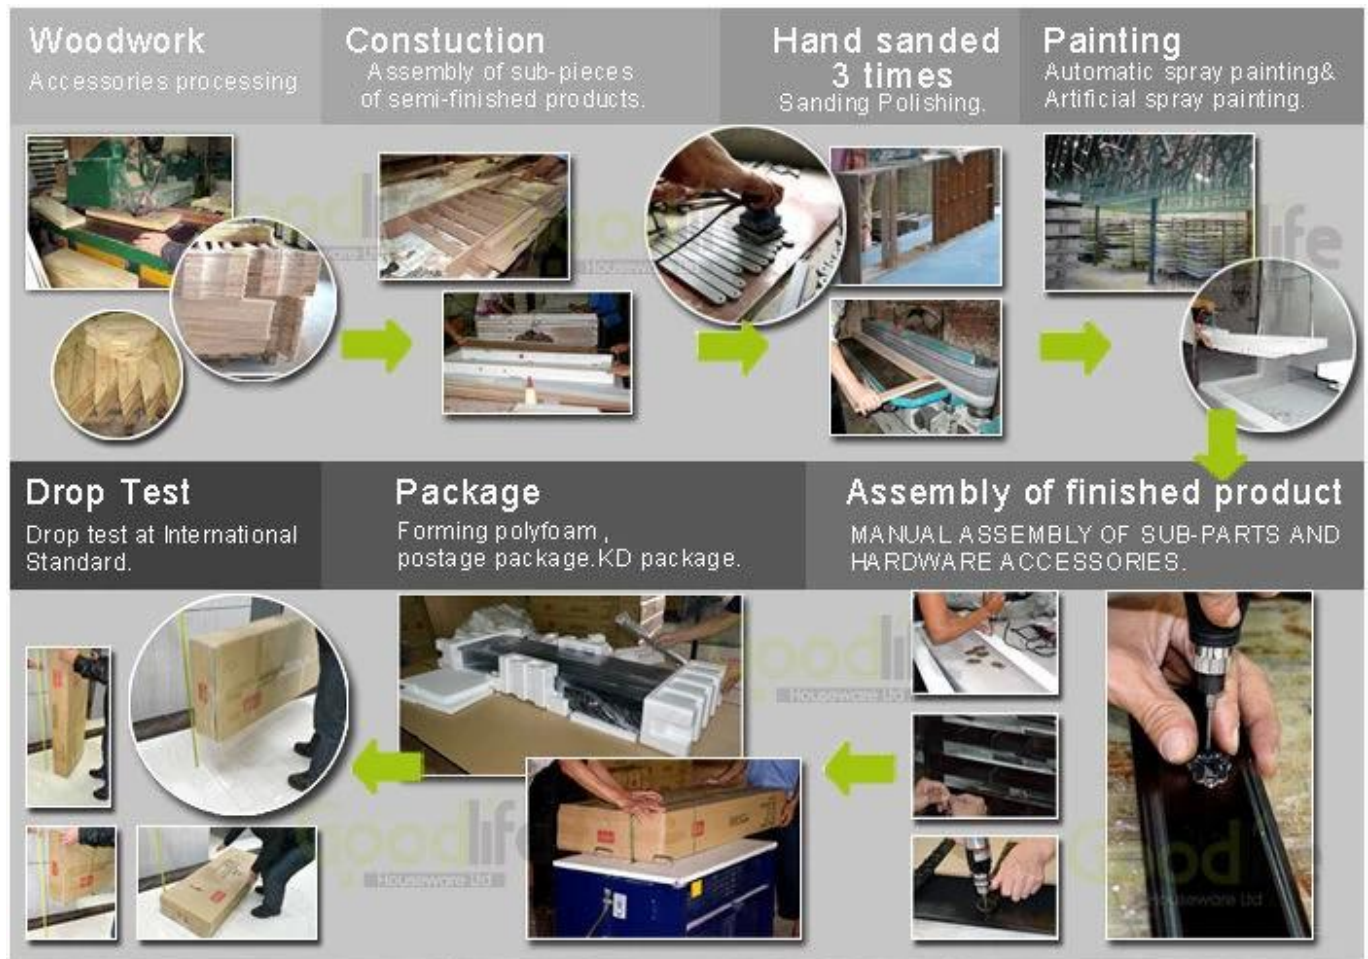

Wood Cutting

Drill Holes

Pakiet	Montaż pakietu PE worek, Poli pianki ochrony, Silne karton mistrzem.			
Carton CBM	64 * 56 * 20 CM = 0.072m³	N. W. / G.W.	9,0 / 11,0 kg	
20GP	400pcs	40HQ	971pcs	MOQ 200 sztuk

Workmanship And Package