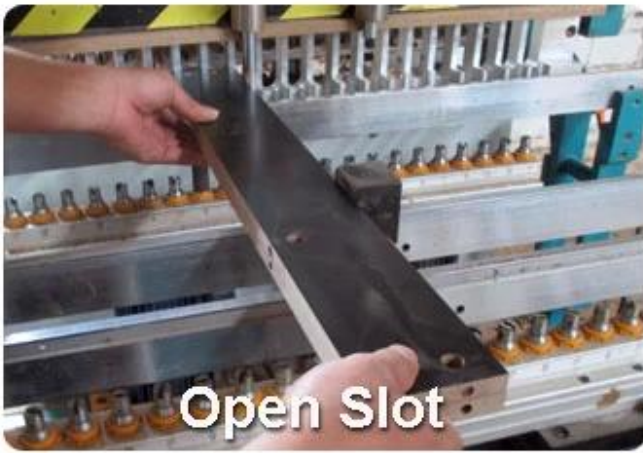

SOLUTIONS FOR YOUR GOODLIFE!

características:

1. de madeira armário de sapatos espelho, disponível branco, preto, marrom, etc
2. Quatro gavetas armário de sapatos, cada gaveta max pode armazenamento 5 pares de sapatos de senhora.
- 3 Simples e elegante design e boa aparência.
- 4 Dentro e fora são de alta qualidade de madeira da melamina MDF.
5. pacote KD conservar o frete e evitar danos.
6. fácil montar com instruções claras para a instalação.

Design And Color

GLS18801C

Goodlife
Houseware Ltd

Product Features

Produção & nbsp; Nome Item & nbsp; No.	Espeho & nbsp;; madeira & nbsp; sapato & nbsp; gabinete GLS18801C	Marca	Goodlife
Cores	Branco, preto, marrom, madeira & nbsp; cor. Customize & nbsp; cor & nbsp; é & nbsp; aceitável.		
Materiais	MDF & nbsp; com & nbsp; melamina		
Hardware & nbsp; cabendo	Hardware & nbsp; montagem, Metal & nbsp; manusear, & nbsp; do metal & nbsp; pernas.		
Compartmento	Metal & nbsp; pernas		
Dimensão	4 gavetas & nbsp; Cada & nbsp; gaveta & nbsp; tem & nbsp; 1 & nbsp; camada Whole & nbsp; tamanho H140*W63*D20cm		H55.1"*W24.8" *D7.9"
	Embalagem Tamanho	136*43* 140,5 centímetros	53.5" *16,9" *5,7"
Pacote	Formando & nbsp; isopor & nbsp; pacote, A = A & nbsp; double & nbsp; parede & nbsp; forte & nbsp; mestre & nbsp; carton com & nbsp; fitas pode & nbsp; passar & nbsp; internacional & nbsp; padrão & nbsp; carton & nbsp; queda & nbsp; teste. 0.09		
Carton (CBM)		N.W. / G.W. (KGS)	28/30
20GP	325PCS	40HQ	MOQ 1 & nbsp; peça
		800PCS	

Workmanship And Package

Wood Cutting

Drill Holes

Open Slot

sealing with PVC

Material

E1 MDF

VS