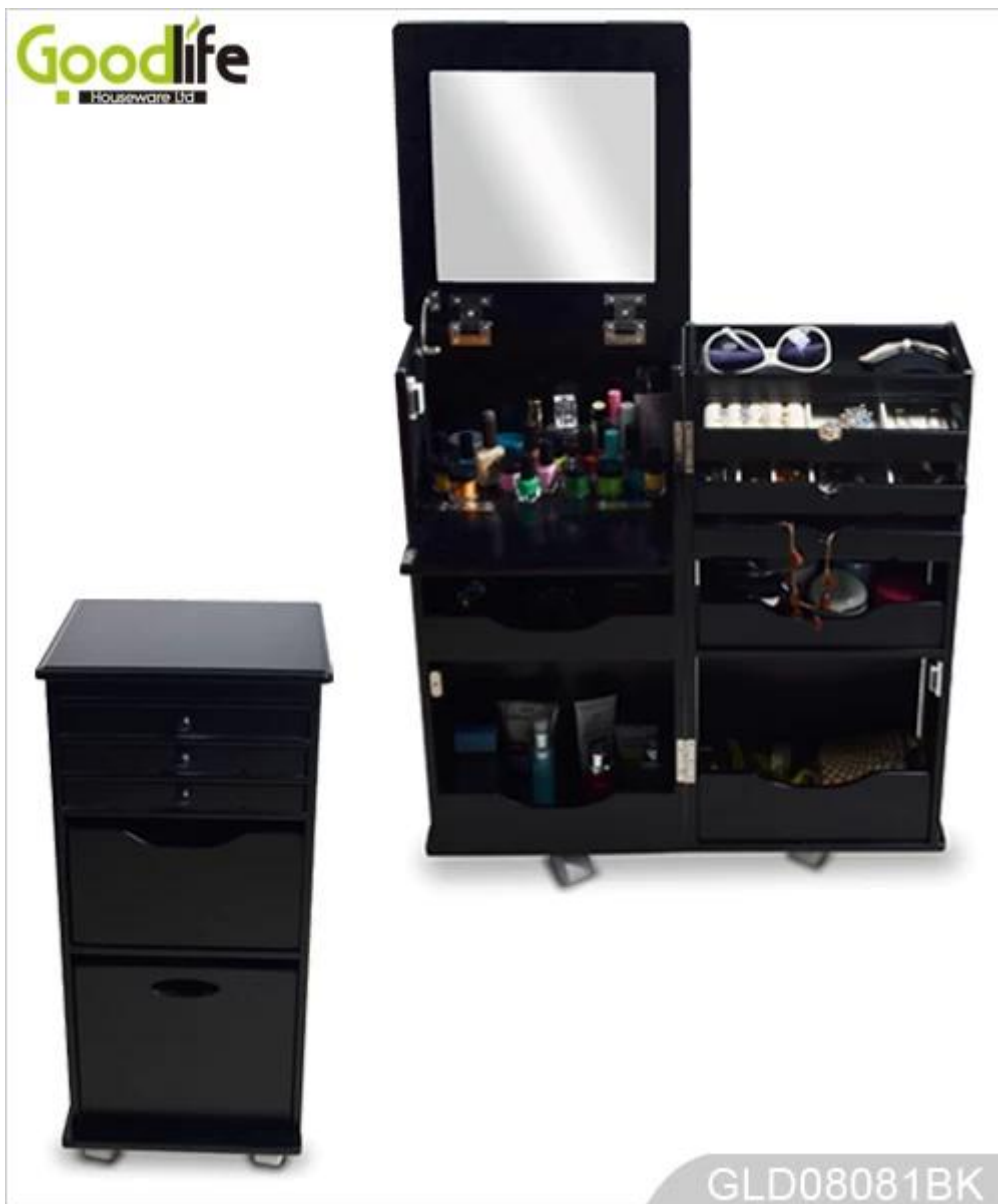

SOLUTIONS FOR YOUR GOODLIFE!

1. White gabinete dobrável espelhado titular jóias com acabamento complicado.
- 2 caixa de maquiagem de madeira disponível branco, preto, carvalho e cor de cereja.
3. Tem 5 grandes prateleiras para pulseiras, óculos, gravatas, lenços, relógios, perfumes e todos os seus acessórios.
4. 3 gavetas para seus brincos, colar e anéis dos dedos.
5. 6 rodas ajudá-lo fácil para movê-lo.
- 6 uma parte interior do espelho.
- 7 pacote KD salvar o espaço, vem com manual de instruções.

Design And Color

Goodlife
Houseware Ltd

GLD08081BK

Goodlife
Houseware Ltd

GLD08081WH

Goodlife
Houseware Ltd

GLD08081WH

GLD08081WH

Goodlife
Houseware Ltd

GLD08081WH

Product Features

Nome do produto	Branco armário espelhado dobrar titular jóias com acabamento complicado	Marca	Goodlife
Item No.	GLD08081		
Tamanho do produto	Dobre o tamanho: H68.5 * L32.5 * W33 cm (Polegadas: H26.9* W12.7* D12.9) Abra o tamanho:H68.5 * L60 * W15 cm (Polegadas: H26.9* W23.6* D5.9)		
Cor	Branco, preto, marrom		
Função	armário quarto com rodas livres		
Materiais	Pintura Eco-friendly; MDF UE-padrão		
Detalhes	Jóias exibindo, porta-revistas, fechos magnéticos, espelho interior		
Tamanho do pacote	L75.5 * W39.5 * H40 cm (Polegadas: 30* 15,6 * 15,7)		
Pacote	Pacote montado, polybag, espuma poli espuma; Forte caixa mestra; uma peça por uma caixa; ensaio de queda passados		