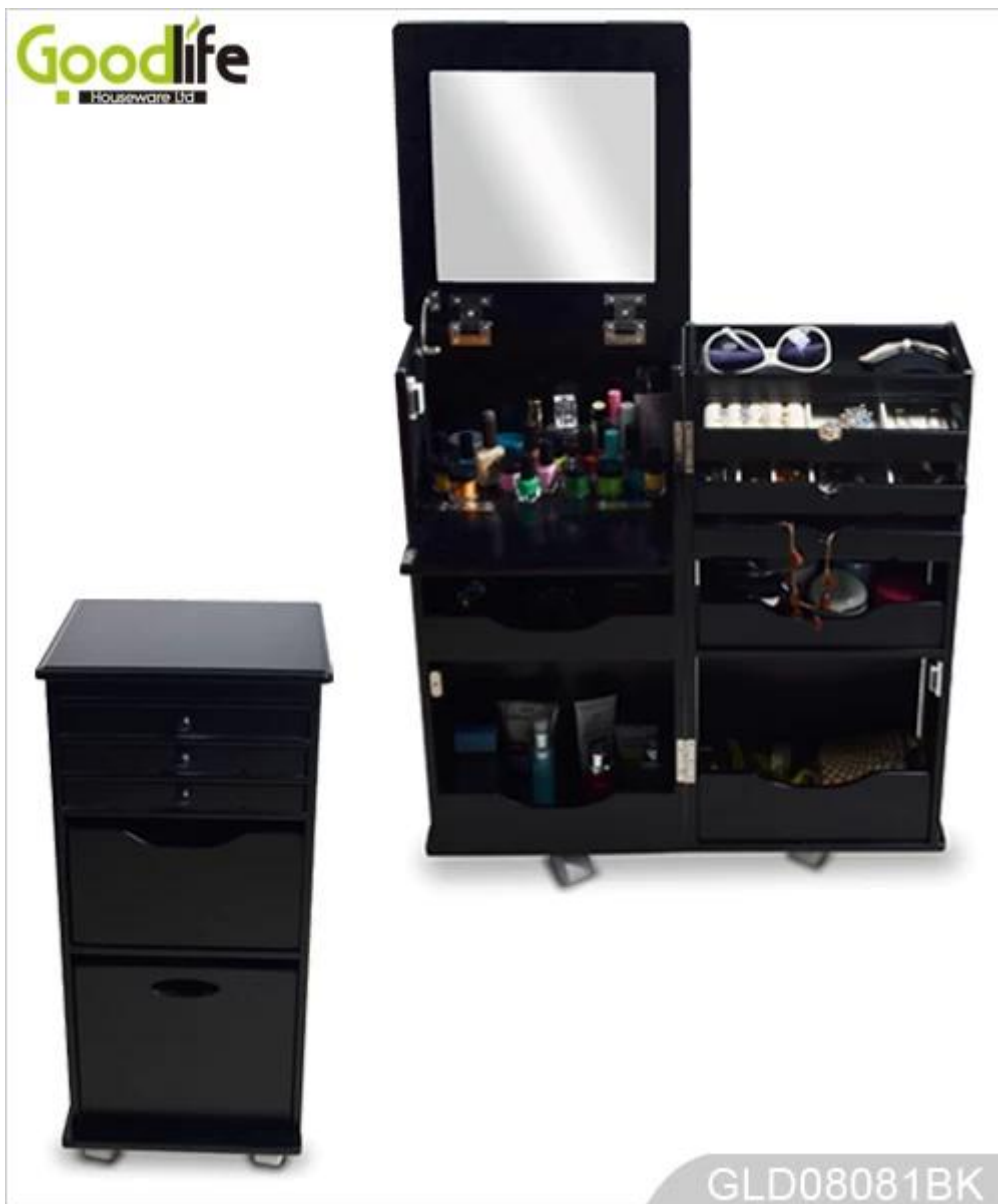

# SOLUTIONS FOR YOUR GOODLIFE!

- Suporte da jóia 1 branco armário de cosméticos de madeira móvel com rodas livres.
- 2 caixa de maquiagem de madeira disponível branco, preto, carvalho e cor de cereja.
- 3. Tem 5 grandes prateleiras para pulseiras, óculos, gravatas, lenços, relógios, perfumes e todos os seus acessórios.
- 4. 3 gavetas para seus brincos, colar e anéis dos dedos.
- 5. 6 rodas ajudá-lo fácil para movê-lo.
- 6 uma parte interior do espelho.
- 7 pacote KD salvar o espaço, vem com manual de instruções.

Design And Color

**Goodlife**  
Houseware Ltd

GLD08081BK

**Goodlife**  
Houseware Ltd

GLD08081WH

**Goodlife**  
Houseware Ltd

GLD08081WH

GLD08081WH

**Goodlife**  
Houseware Ltd

GLD08081WH

## Product Features

<b>Nome do produto</b>	Suporte da jóia branca gabinete de cosméticos de madeira móvel com rodas livres	<b>Marca</b>	Goodlife
<b>Item No.</b>	GLD08081		
<b>Tamanho do produto</b>	Dobre o tamanho: H68.5 * L32.5 * W33 cm (Polegadas: H26.9* W12.7* D12.9 ) Abra o tamanho:H68.5 * L60 * W15 cm (Polegadas: H26.9* W23.6* D5.9 )		
<b>Cor</b>	Branco, preto, marrom		
<b>Função</b>	armário quarto com rodas livres		
<b>Materiais</b>	Pintura Eco-friendly; MDF UE-padrão		
<b>Detalhes</b>	Jóias exibindo, porta-revistas, fechos magnéticos, espelho interior		
<b>Tamanho do pacote</b>	L75.5 * W39.5 * H40 cm (Polegadas: 30* 15,6 * 15,7)		
<b>Pacote</b>	Pacote montado, polybag, espuma poli espuma; Forte caixa mestra; uma peça por uma caixa; ensaio de queda passados		