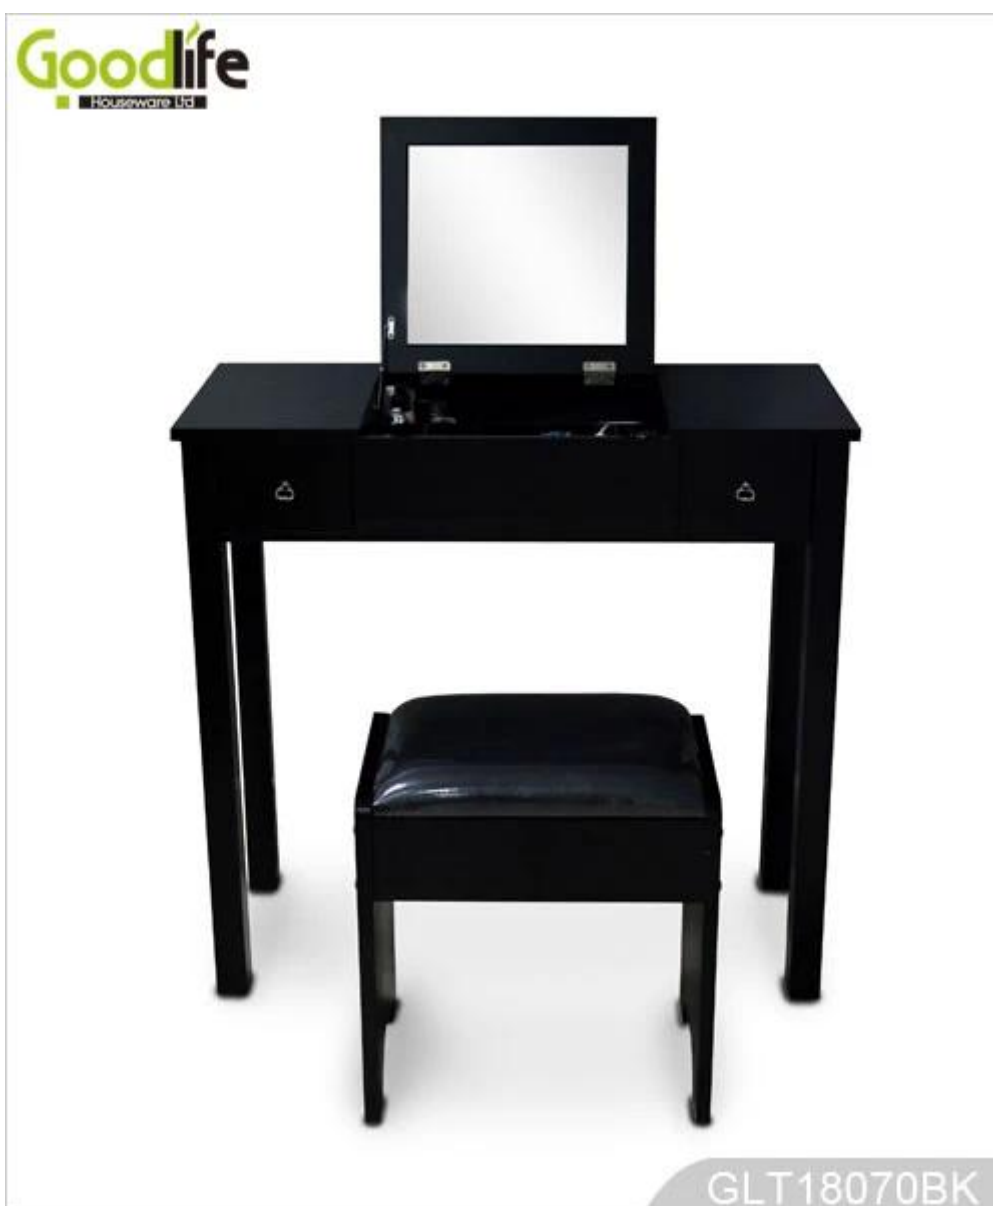

SOLUTIONS FOR YOUR GOODLIFE!

- Dobrável espelho de maquiagem combinada com a mesa.
- Armário de mesa médio com quatro departamentos e duas gavetas.
- Muito espaço para jóias, óculos, relógios, perfumes e acessórios.
- Knocked-down pacote com espuma protegida e caixa forte.
- Montagem de instruções incluído.

Design And Color