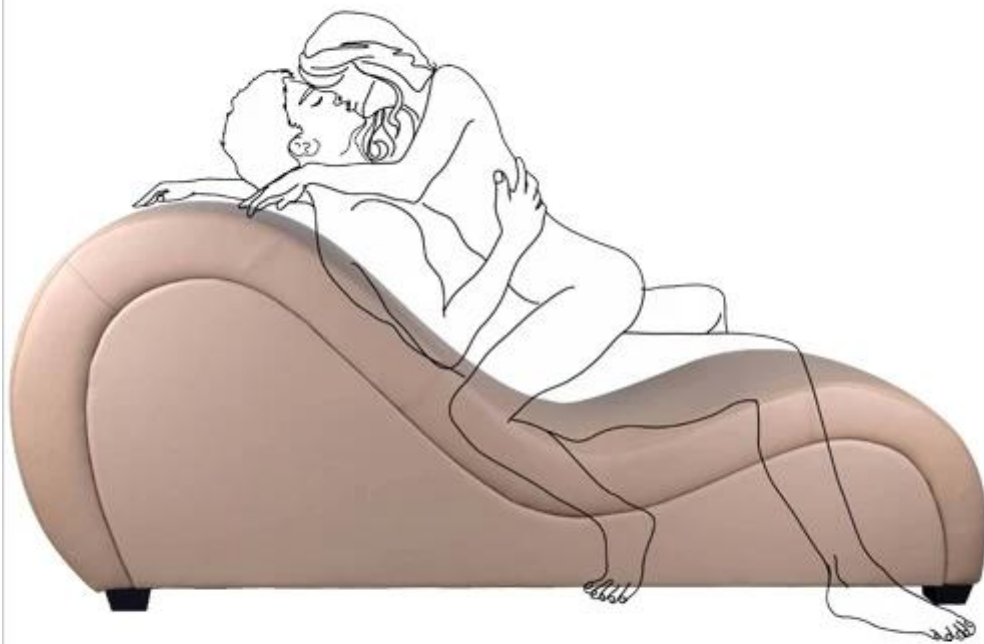

Goodlife
Houseware Ltd

GLS002BE