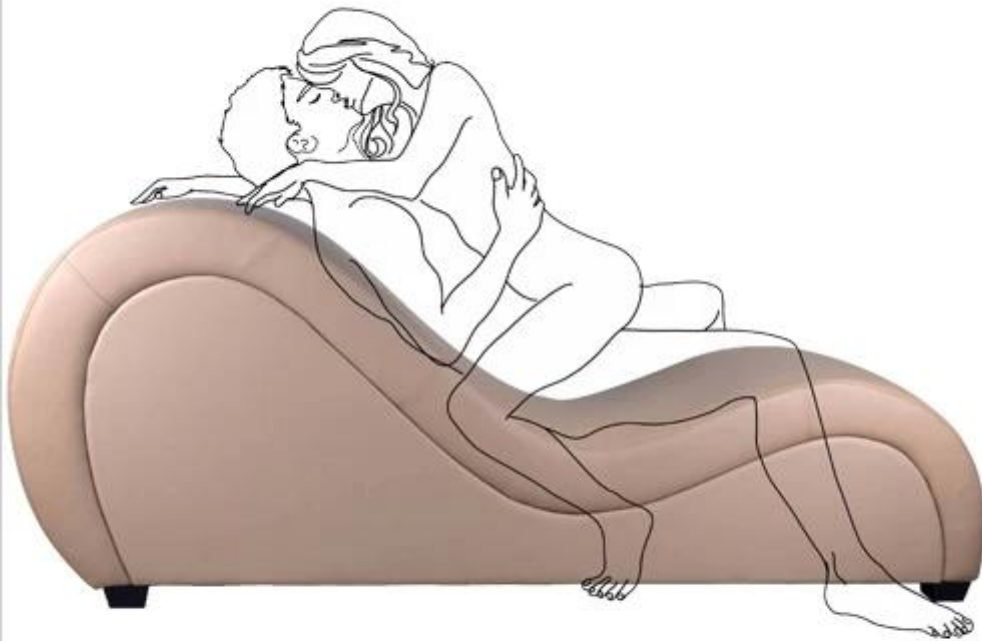

Goodlife
Houseware Ltd

GLS002BE