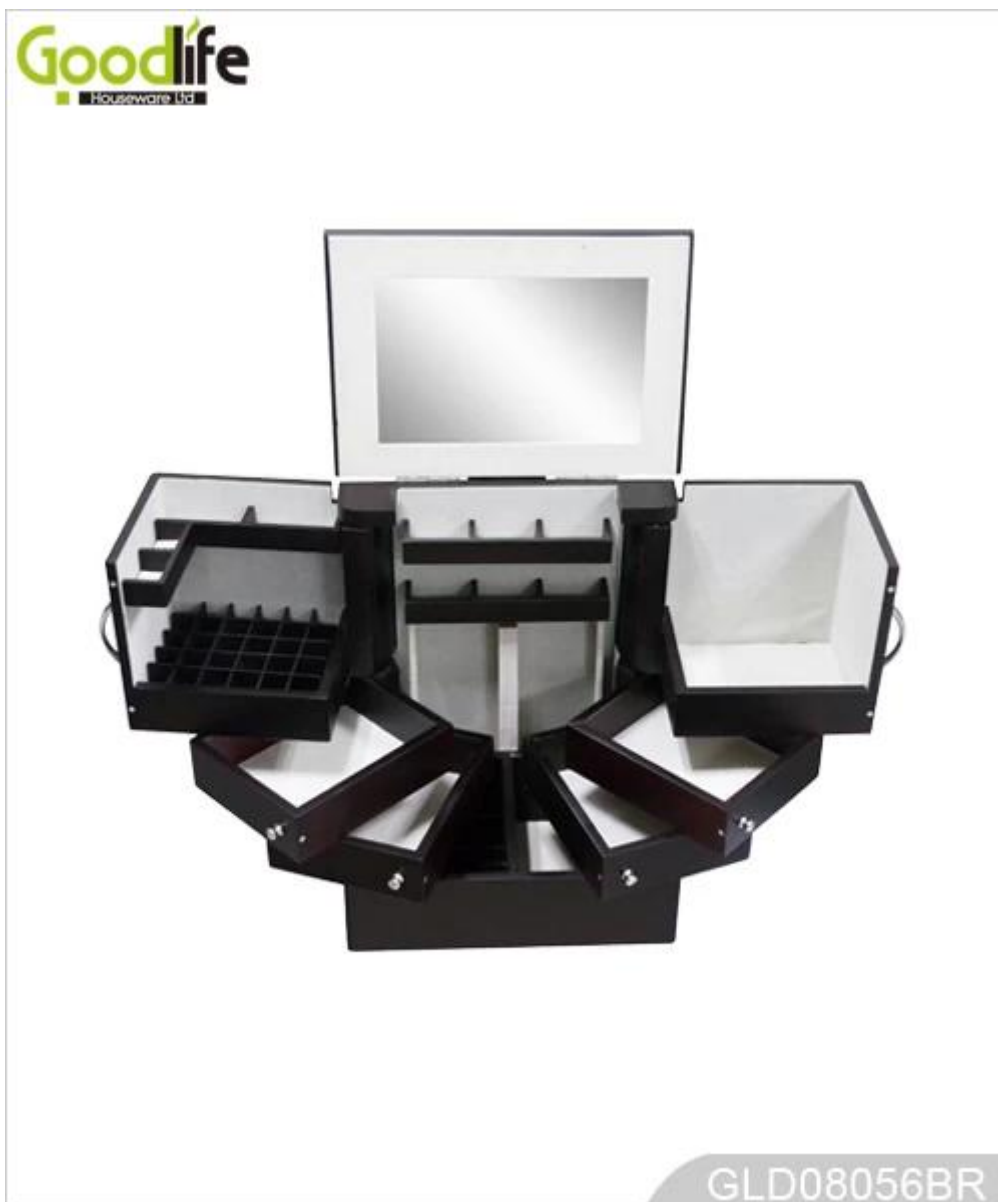

- 1 коробка для ювелирных изделий деревянной современного дизайна с внутренним зеркалом
2. Ящички с большим разделенного пространства и организаторов идеально подходит для хранения любимой ювелирные изделия
- 3 Магнит окончания.
- Пакет заказа 4 Почта форме форма поли и прочную картонную коробку.

GLD08056BR

GLD08056BR

GLD08056BR

**Goodlife**  
Houseware Ltd

GLD08056BR

<b>Производство имя</b>	Деревянная мебель горячий продавать деревянный корпус макияж дешевой цене		<b>Марка</b>	Goodlife
<b>Пункт №</b>	GLD08056			
<b>Функция</b>	Настольная, ювелирные изделия и организатор и хранение макияж			
<b>Цвет</b>	Белый, черный, коричневый, вишня, розовый			
<b>Материал</b>	E1 MDF; Стандартное покрытие NC EC; Материал ткань; Метизы; Металл ключ			
<b>Питания часть</b>	Винтовая пара; Округлые установочный винт; Ключ с шестигранной			
<b>Живопись</b>	3 слой NC живопись			
<b>Отсек</b>	Внутри зеркало			
	Организатор ящички			
	Скрытый окончания магнит			
	Черный подкладка внутри			
<b>Размеры</b>	Весь размер		H35.5 * W29.5 * D21CM	H13.98 " * W11.61 " * D8.27 "
	Размер упаковки		42 * 34 * 27.5	16.54 " * 13.39 " * 2.71 "
<b>Пакет</b>	Порядок пакет Mail, поли мешок, поли пенцы; = Мастерской коробке; 1шт в коробке			
<b>Коробка CBM</b>	0.04m <sup>3</sup>	<b>N.W / G.W</b>		5kgs / 6kgs
<b>20GP</b>	717pcs	<b>40HQ</b>	1743pcs	<b>MOQ</b> 1 шт

### **Информация о пакете:**

- 1 Формирование пенопласт для почтового пакета
- 2 6-сторона сильная пенополистирол используются для безопасной упаковке во время перевозки.
- 3 Собранный комплект и руководства пользователя доступны для каждого кабинета.