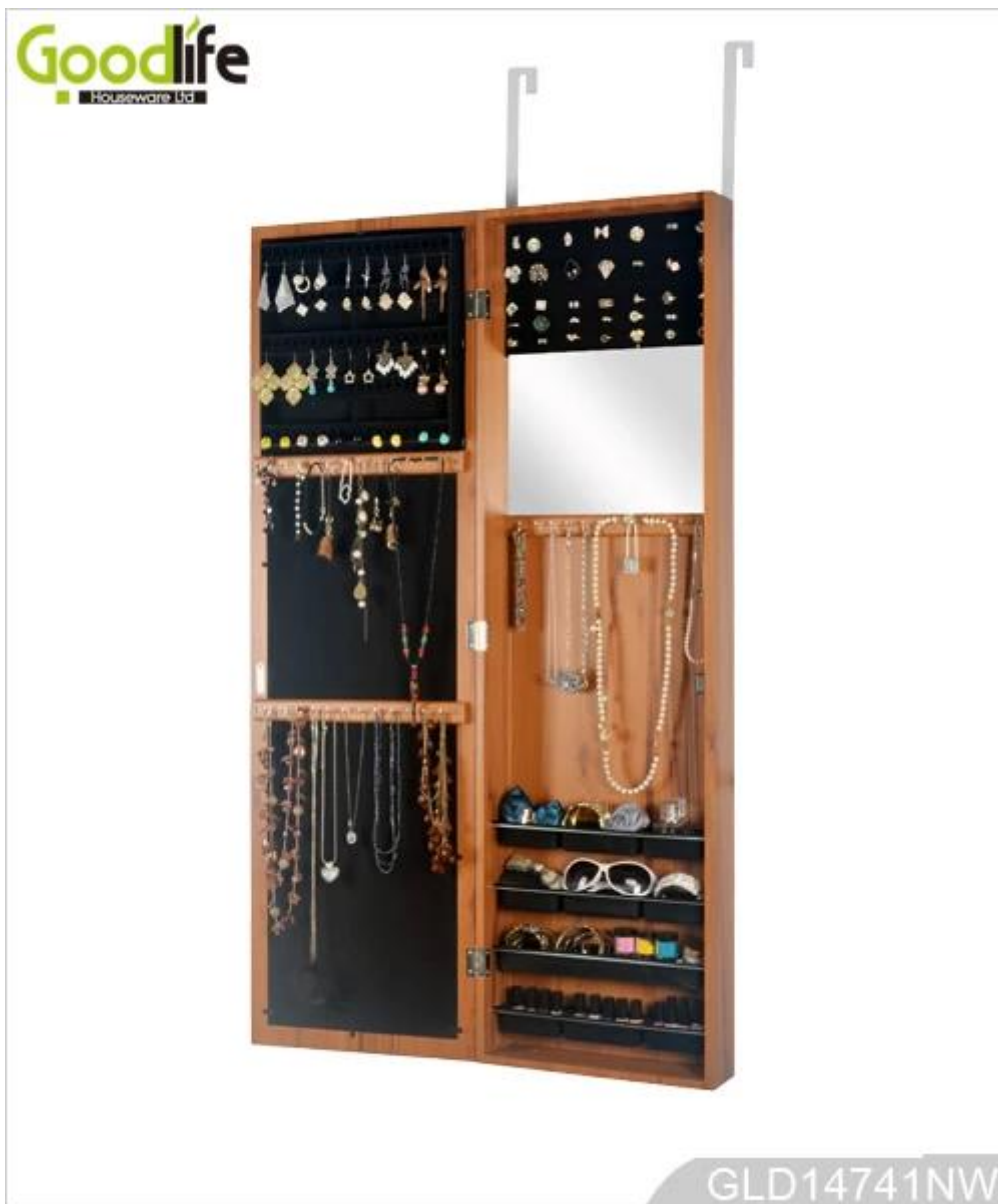

Китай зеркальный производитель мебели новой конструкции навесной шкаф для продажи

Много разделить пространство и организаторов идеально подходит для хранения любимой ювелирные изделия

Сбить пакет с формой полиформы и прочную картонную коробку.

Инструкция печати сборки Цвет включены

Goodlife  
Houseware Ltd

GLD14741NW

**Goodlife**  
Houseware Ltd

GLD14741NW

**Goodlife**  
Houseware Ltd

GLD14741NW

<b>Наименование</b>	Китай зеркальный производитель мебели новой конструкции навесной шкаф для продажи	<b>Марка</b>	Goodlife
<b>Артикул</b>	GLD14741		
<b>Размер продукта</b>	W36 * D10 * H121 CM (дюймы: W14.1 * D4 * H47.6)		
<b>Цвета</b>	Белый, черный, коричневый, вишневый, розовый, синий, серебристый, золотой		
<b>Функция</b>	Настенный кронштейн и висит над дверью для ювелирных изделий, аксессуары хранения		
<b>Материал</b>	Ев-стандарт МДФ; Экологичные живопись		
<b>Подробнее Организатор</b>	держатели палец кольцо ожерелье крючки 4 пластиковые полки внутреннее зеркало		
<b>Размер упаковки</b>	132 * 43,5 * 17,5 CM (Дюймовый: 52 * 17.1 * 6.9)		
<b>Пакет</b>	Сбить пакет, полиэтиленовый пакет, пена пенопласта; = Картонная упаковка; 1шт в коробке; международная тест на падение прошло		