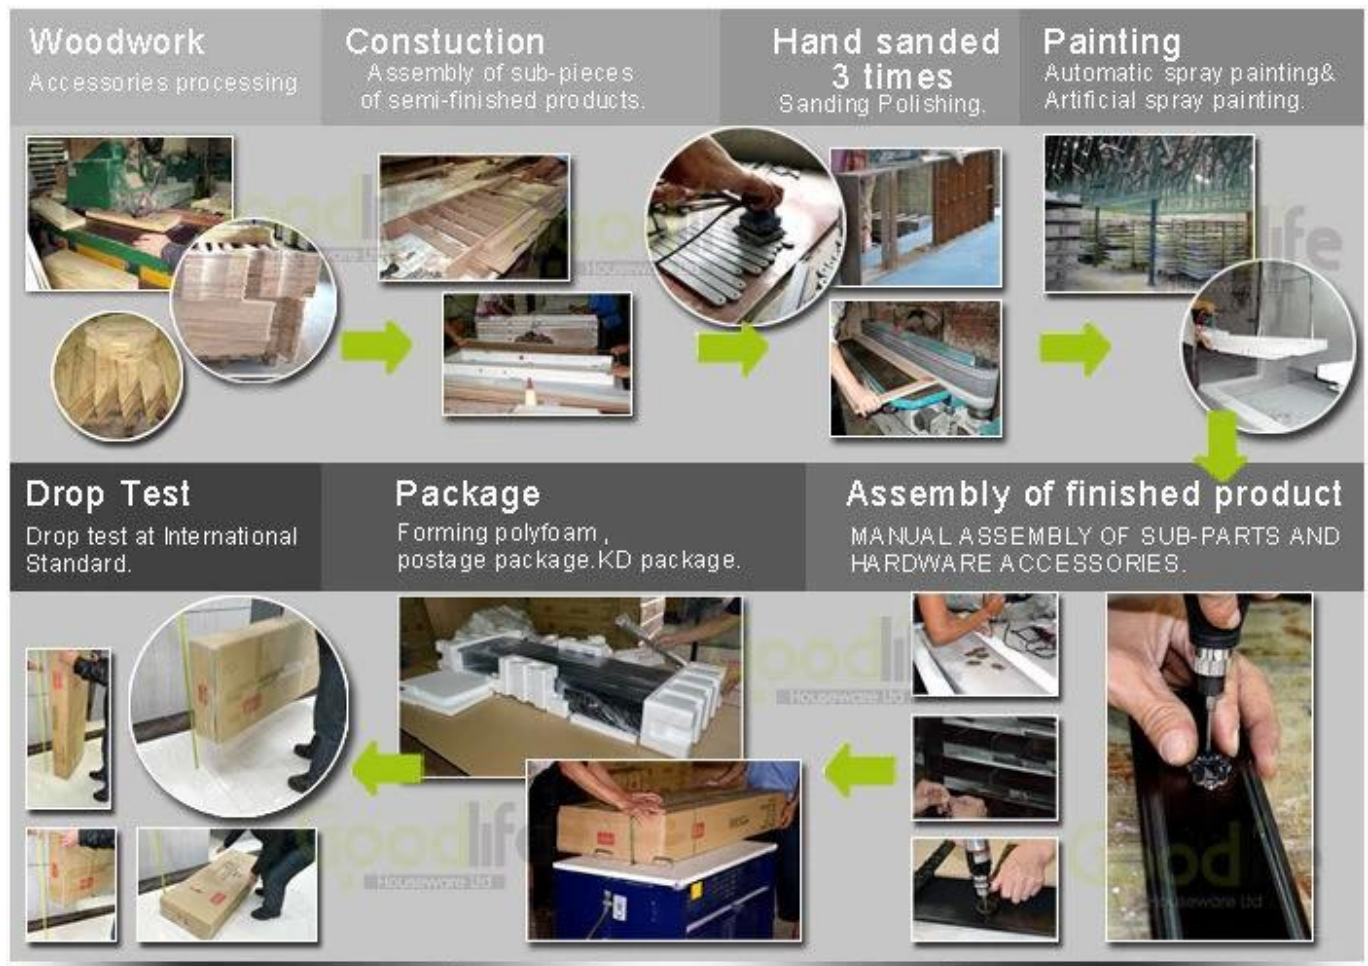

Размер упаковки	Кабинет: L42 * W15 * H66cm (Дюйм: 16.5* 6 * 26) Таблица: L92 * W60 * H22cm (Дюйм: 36,2* 23.6 * 8.7)		
Пакет	Сбить пакет, полиэтиленовый пакет, пены поли пены; Сильный картонная упаковка; 1 шт на 1 коробка; Падение с высоты прошло		
Коробка CBM	0.04 + 0.12 = 0.16m³	N.W. / G.W.	17kgs / 19кг
20GP	170pcs	40HQ	420pcs
		MOQ	200 шт

Workmanship And Package

Material